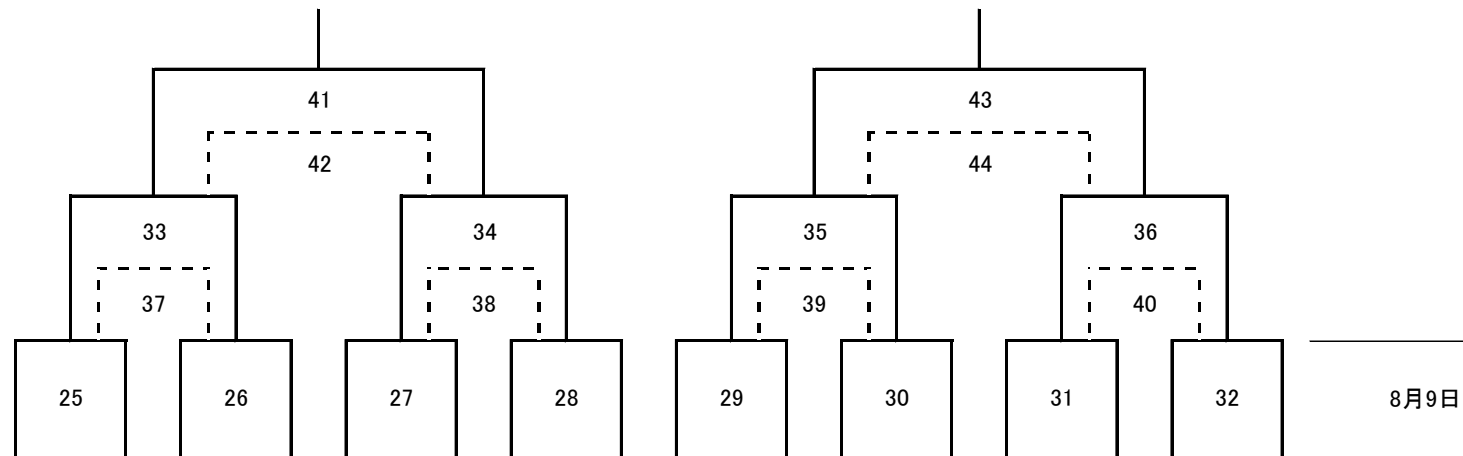

■8/10(金)-大会第3日目

時間	メイン	第1補助(天然芝)	第2補助(天然芝)	第2補助(人工芝)	第1補助(土)
① 9:30	33 25勝 vs 26勝	34 27勝 vs 28勝	35 29勝 vs 30勝	36 31勝 vs 32勝	
② 11:00	37 25負 vs 26負	38 27負 vs 28負	39 29負 vs 30負	40 31負 vs 32負	
③ 12:30	41 33勝 vs 34勝	42 33負 vs 34負	43 35勝 vs 36勝	44 35負 vs 36負	
④ 14:00	vs	vs	vs	vs	

<順位決定トーナメント> 2012年8月9日(木)~8月10日(金)

決勝トーナメント

3位・4位トーナメント

A	B	D	C	D	C	A	B	A	B	D	C	D	C	A	B
1	2	2	1	1	2	2	1	3	4	4	3	3	4	4	3
位	位	位	位	位	位	位	位	位	位	位	位	位	位	位	位

8月9日