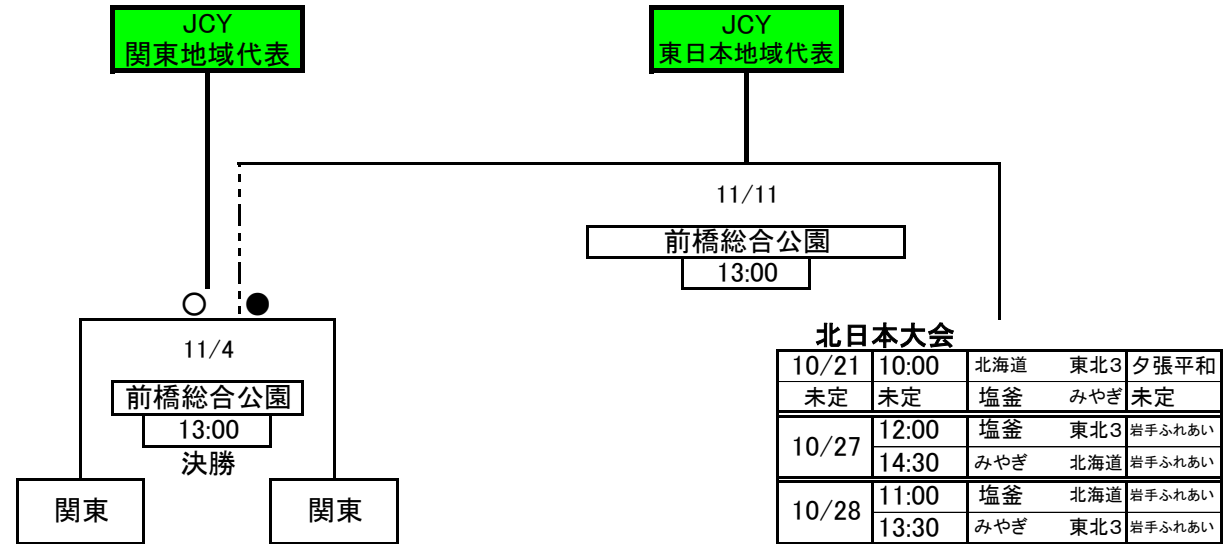

# 2012 ジュースカップ JCY地域代表決定スケジュール

## 《関東・東北・北海道》

## 《東海・北信越・関西・中国・四国・九州》

### ※試合会場

西南学院大学(福岡県) : 西南学院大学田尻グリーンフィールド  
名古屋学院瀬戸C : 名古屋学院大学瀬戸キャンパス

夕張平和 : 北海道夕張市 平和運動公園  
岩手ふれあい : 岩手県奥州市 ふれあいの丘