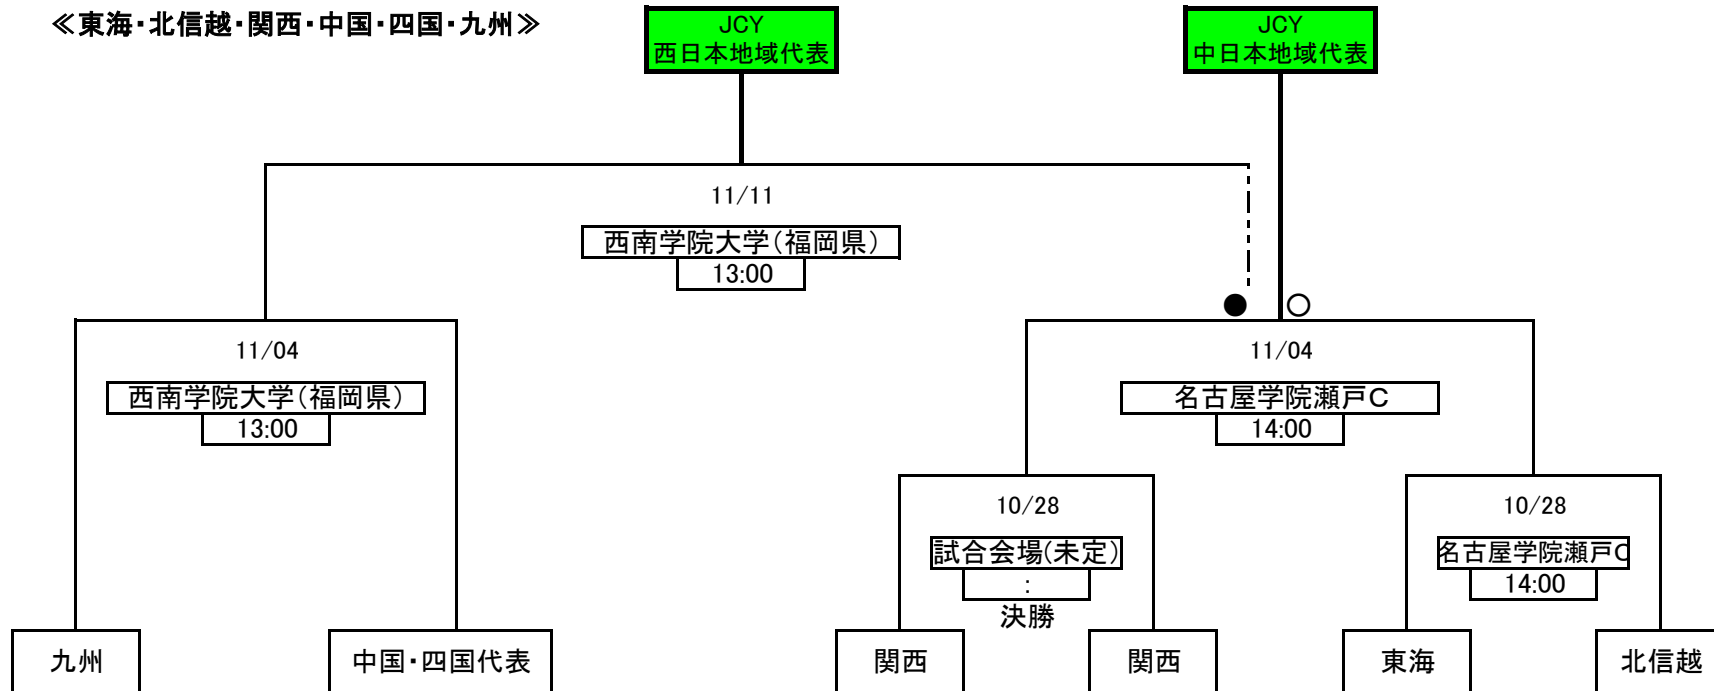

# 2012 ジュースカップ JCY地域代表決定スケジュール

## 《関東・東北・北海道》

## 《東海・北信越・関西・中国・四国・九州》

### ※試合会場

西南学院大学(福岡県) : 西南学院大学田尻グリーンフィールド  
名古屋学院瀬戸C : 名古屋学院大学瀬戸キャンパス

夕張平和 : 北海道夕張市 平和運動公園  
岩手ふれあい : 岩手県奥州市 ふれあいの丘