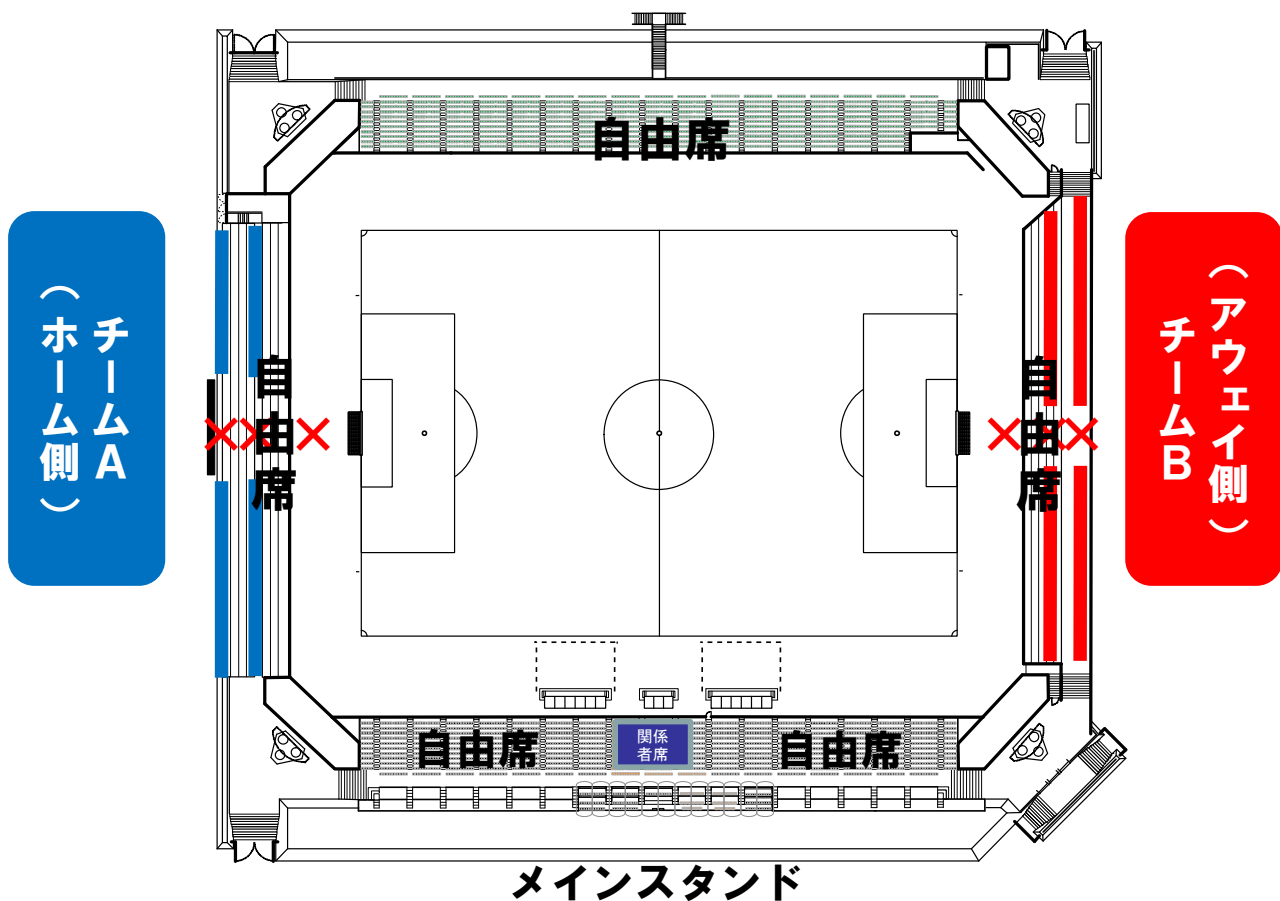

## 席割・応援幕掲出位置

チームA  
応援幕掲出位置

<ゴール裏>

自陣側ゴール真後ろを除くゴール裏スタンド内手すり・電光板前を除く最後部手すり・フェンス

チームB  
応援幕掲出位置

<ゴール裏>

自陣側ゴール真後ろを除くゴール裏スタンド内手すり・最後部手すり・フェンス

### 応援幕掲出NGエリア

- ①メイン・バックスタンドには掲出できません。
  - ②両ゴール裏スタンドの最前部には掲出できません。
  - ③両ゴールの真後ろにつきましては、競技に直接影響を及ぼす恐れがあるため、旗・応援幕を使つての応援はできません。
- ※設置場所の詳細は係員にご確認下さい。