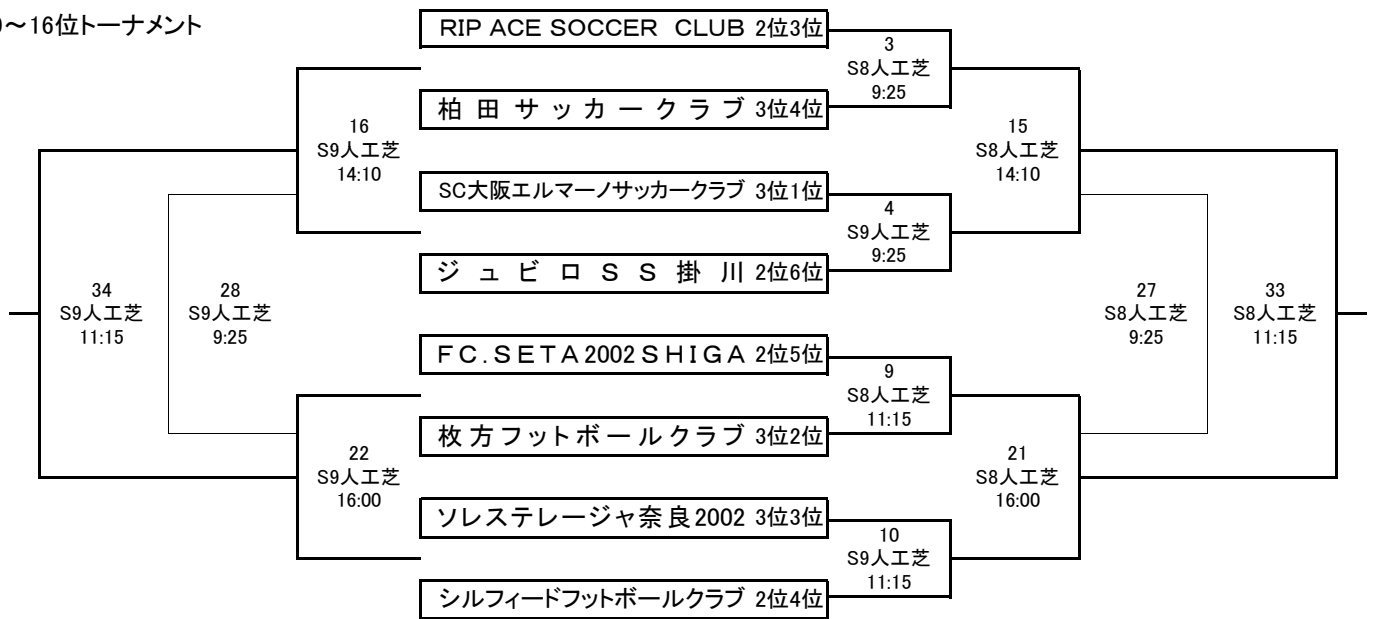

順位トーナメント組合 【2012年8月18日(土)~8月19日(日)】

■1~8位トーナメント

■9~16位トーナメント

■17~24位トーナメント