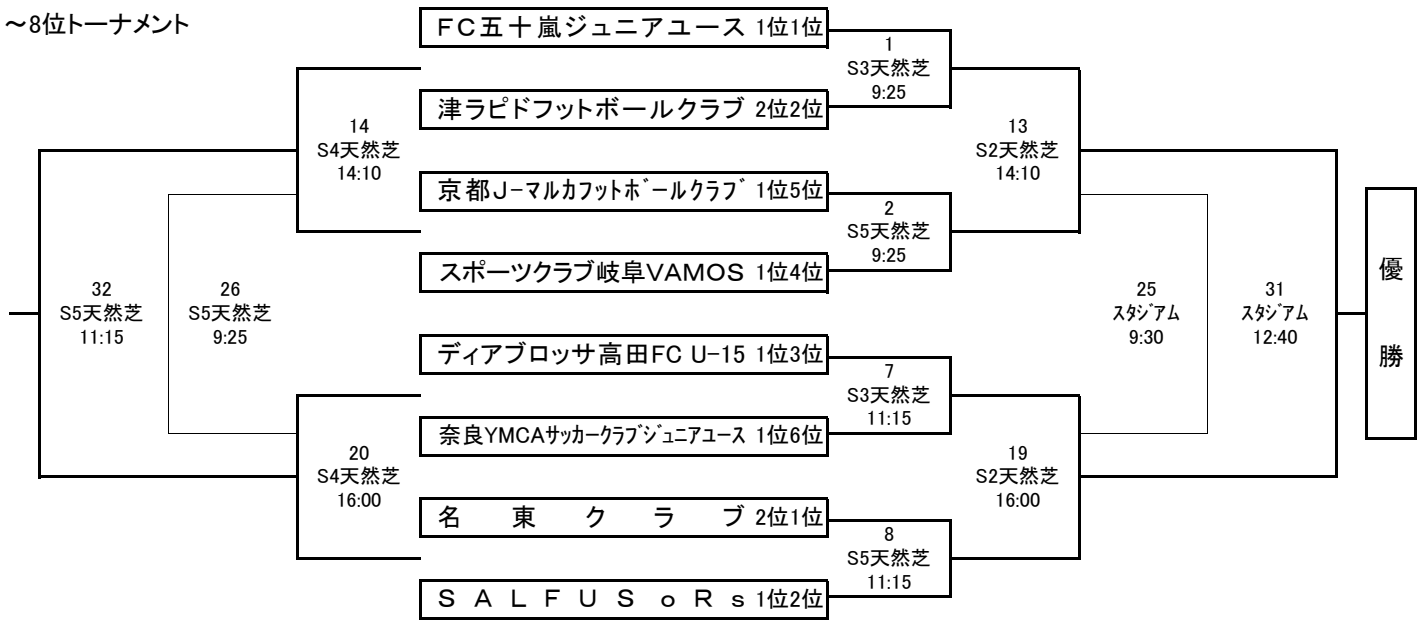

順位トーナメント組合 【2012年8月18日(土)~8月19日(日)】

■1~8位トーナメント

■9~16位トーナメント

■17~24位トーナメント