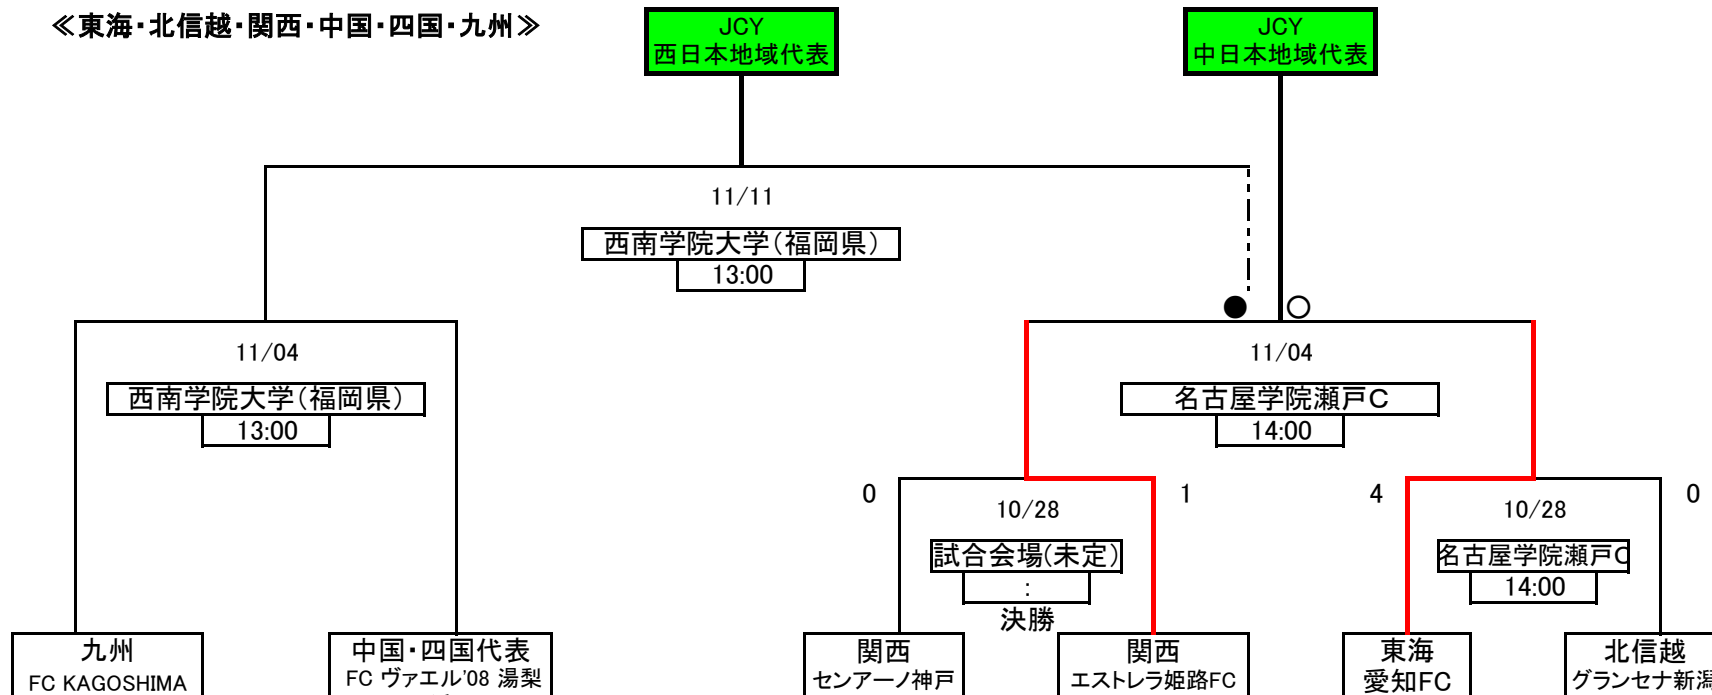

《関東・東北・北海道》

《東海・北信越・関西・中国・四国・九州》

※試合会場

西南学院大学(福岡県) : 西南学院大学田尻グリーンフィールド
 名古屋学院瀬戸C : 名古屋学院大学瀬戸キャンパス

夕張平和 : 北海道夕張市 平和運動公園
 岩手ふれあい : 岩手県奥州市 ふれあいの丘