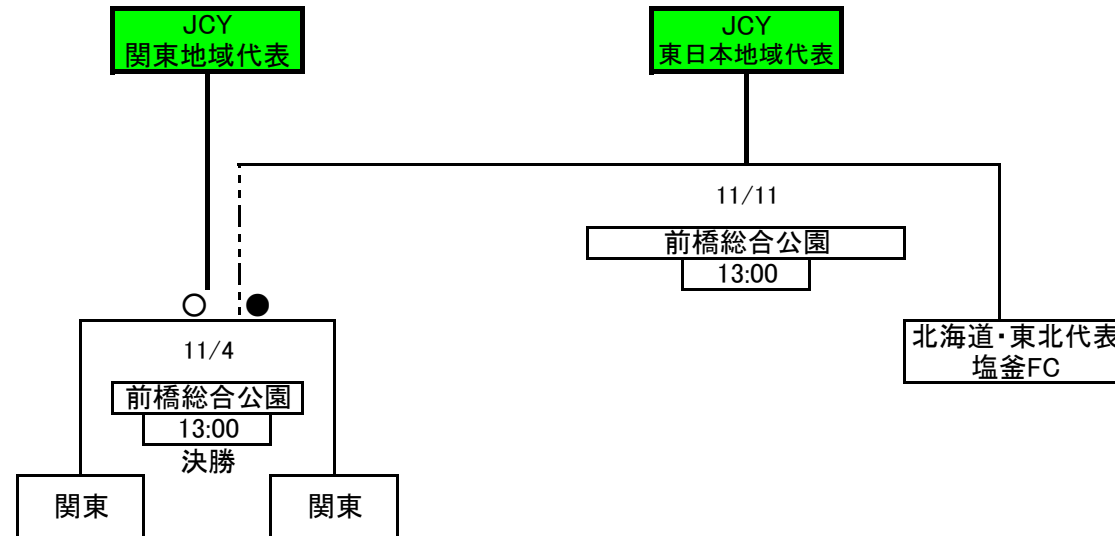

《関東・東北・北海道》

《東海・北信越・関西・中国・四国・九州》

※試合会場

西南学院大学(福岡県) : 西南学院大学田尻グリーンフィールド
 名古屋学院瀬戸C : 名古屋学院大学瀬戸キャンパス

夕張平和 : 北海道夕張市 平和運動公園
 岩手ふれあい : 岩手県奥州市 ふれあいの丘