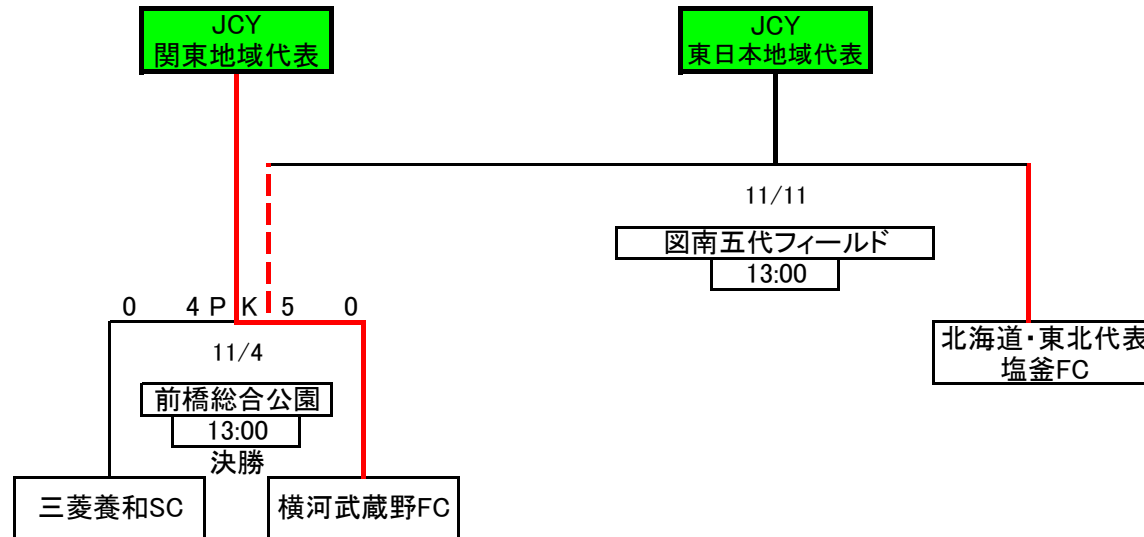

《関東・東北・北海道》

《東海・北信越・関西・中国・四国・九州》

※試合会場

西南学院大学(福岡県) : 西南学院大学田尻グリーンフィールド

名古屋学院瀬戸C : 名古屋学院大学瀬戸キャンパス

夕張平和 : 北海道夕張市 平和運動公園

岩手ふれあい : 岩手県奥州市 ふれあいの丘