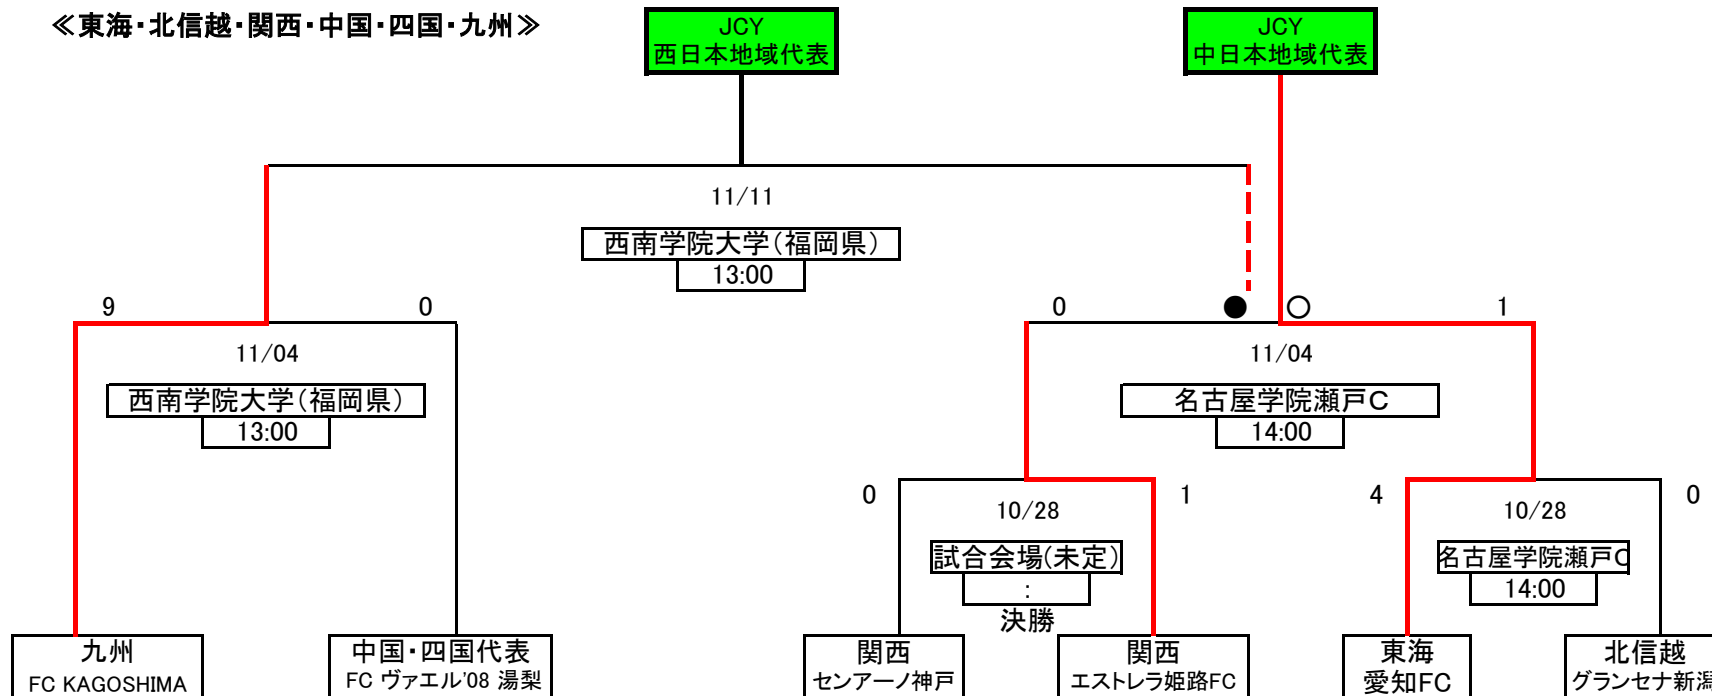

《関東・東北・北海道》

《東海・北信越・関西・中国・四国・九州》

※試合会場

西南学院大学(福岡県) : 西南学院大学田尻グリーンフィールド

名古屋学院瀬戸C : 名古屋学院大学瀬戸キャンパス

夕張平和 : 北海道夕張市 平和運動公園

岩手ふれあい : 岩手県奥州市 ふれあいの丘