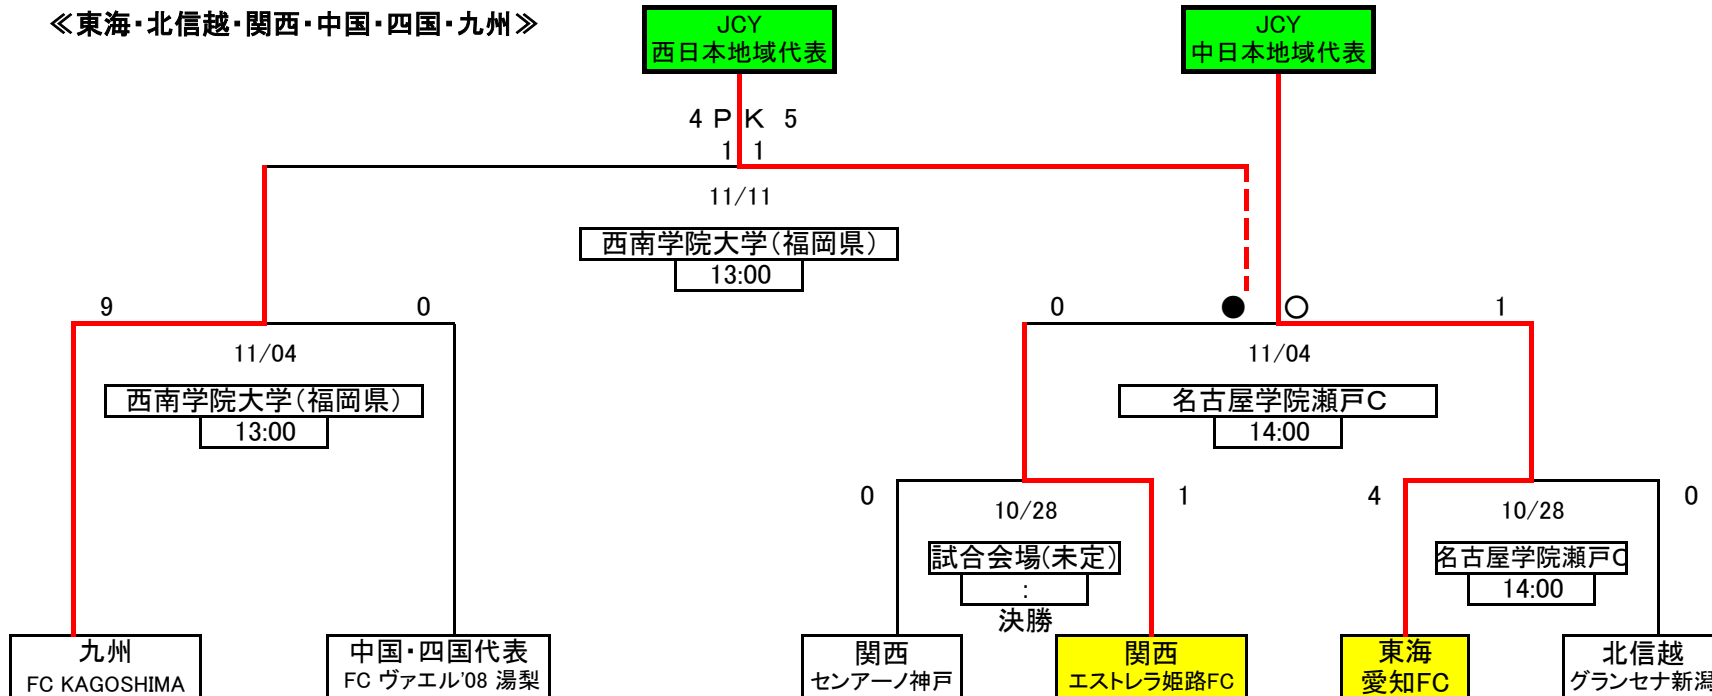

《関東・東北・北海道》

《東海・北信越・関西・中国・四国・九州》

※試合会場

西南学院大学(福岡県) : 西南学院大学田尻グリーンフィールド
 名古屋学院瀬戸C : 名古屋学院大学瀬戸キャンパス

夕張平和 : 北海道夕張市 平和運動公園
 岩手ふれあい : 岩手県奥州市 ふれあいの丘