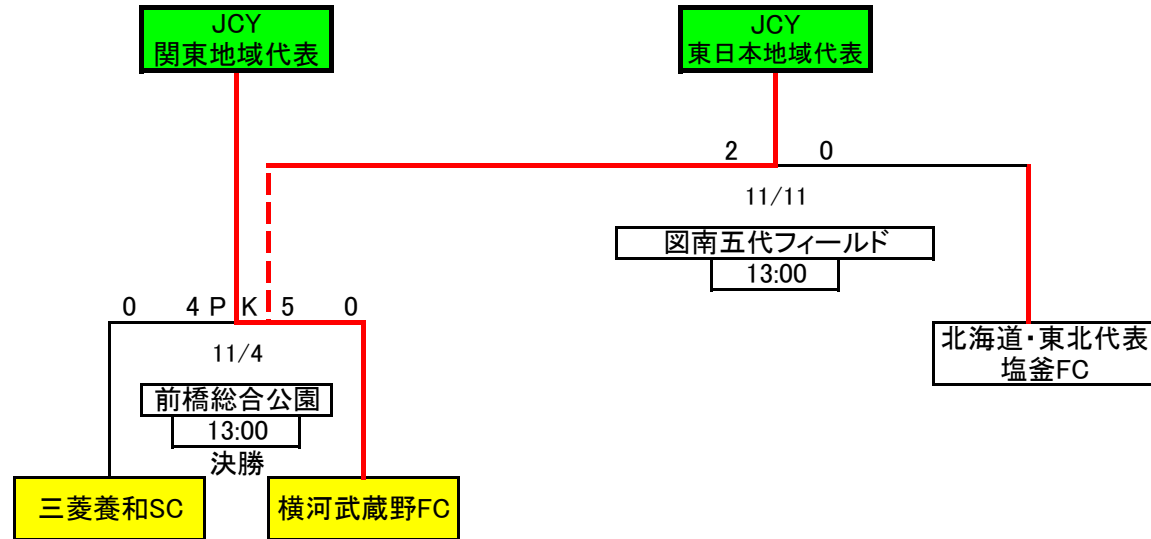

《関東・東北・北海道》

《東海・北信越・関西・中国・四国・九州》

※試合会場

西南学院大学(福岡県) : 西南学院大学田尻グリーンフィールド
 名古屋学院瀬戸C : 名古屋学院大学瀬戸キャンパス

夕張平和 : 北海道夕張市 平和運動公園
 岩手ふれあい : 岩手県奥州市 ふれあいの丘