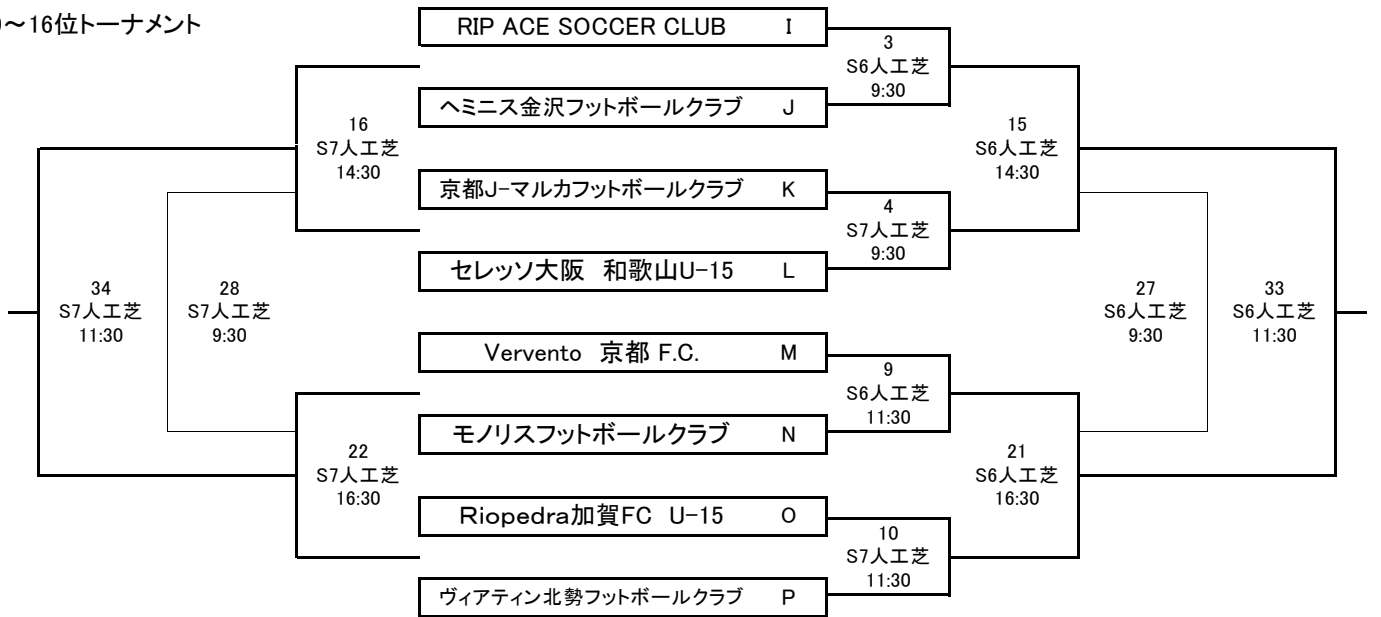

順位トーナメント組合 【2013年8月17日(土)~8月18日(日)】

■1~8位トーナメント

■9~16位トーナメント

■17~24位トーナメント