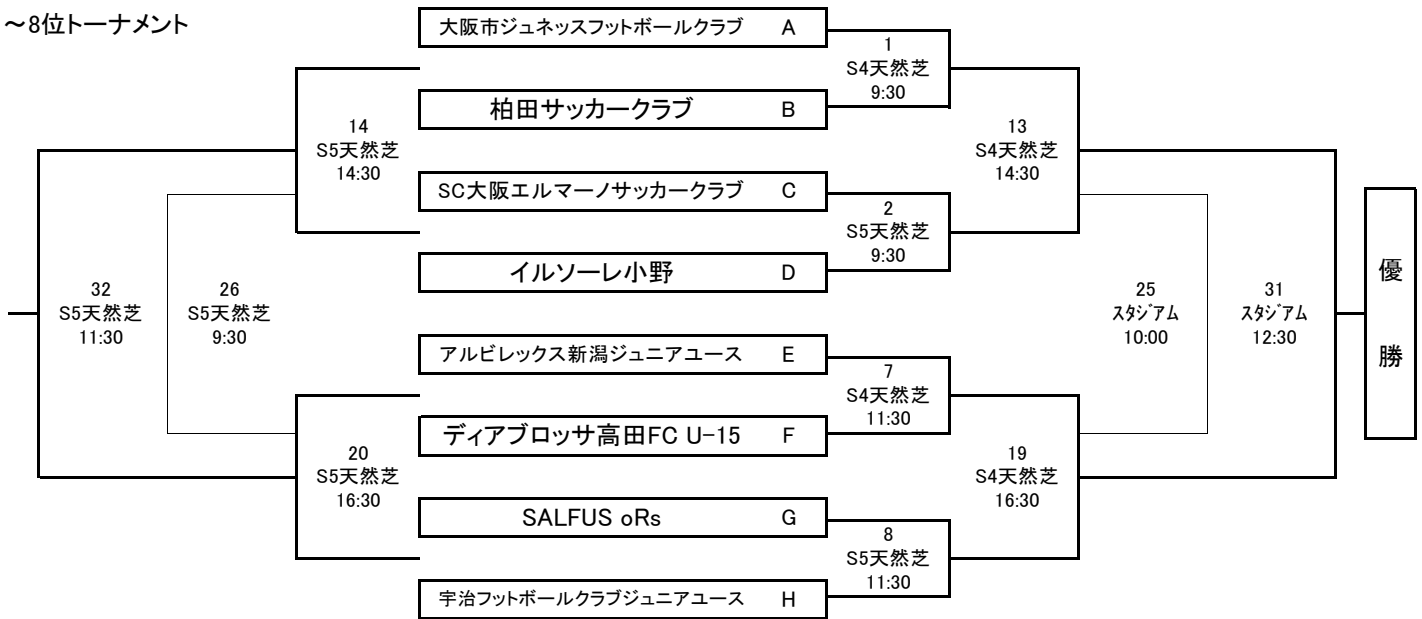

順位トーナメント組合 【2013年8月17日(土)~8月18日(日)】

■1~8位トーナメント

■9~16位トーナメント

■17~24位トーナメント