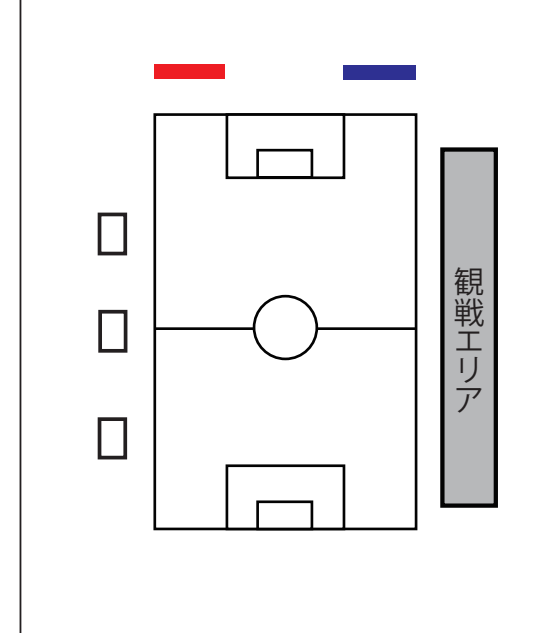

●応援バナー掲出可能区域

中札内交流の杜

※芝生の状況によってはDピッチを使用する可能性があります。

帯広の森球技場

※斜面になっている芝生上に掲出してください。

競馬場南側運動広場

※ネットに掲出してください。

幕別町運動公園陸上競技場

帯広の森陸上競技場

  =バナー掲出可能区域

☆バナー掲出の際の注意事項☆

※バナー掲出については、スペースに限りがございますので、この区域以外のバナーの掲出はできません。また、各ピッチ競技責任者の指示に従ってください。

ピッチに向かってベンチ左側のチームは、
 ピッチに向かってベンチ右側のチームは、 にバナーの掲出をお願いいたします。
 (観戦場所も限られておりますので、ご理解・ご協力をお願いいたします。)