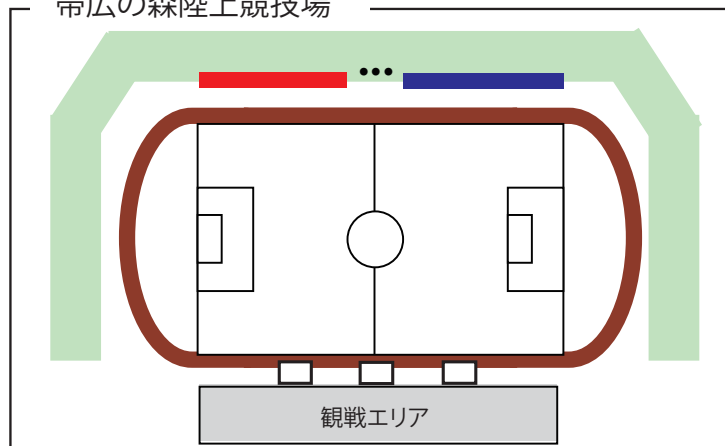

●応援バナー掲出可能区域

中札内交流の杜

※芝生の状況によってはDピッチを使用する可能性があります。

帯広の森球技場

※斜面になっている芝生上に掲出してください。

競馬場南側運動広場

※ネットに掲出してください。

幕別町運動公園陸上競技場

帯広の森陸上競技場

  =バナー掲出可能区域

☆バナー掲出の際の注意事項☆

※バナー掲出については、スペースに限りがございますので、この区域以外のバナーの掲出はできません。また、各ピッチ競技責任者の指示に従ってください。

ピッチに向かってベンチ左側のチームは、
 ピッチに向かってベンチ右側のチームは、 にバナーの掲出をお願いいたします。
 (観戦場所も限られておりますので、ご理解・ご協力をお願いいたします。)