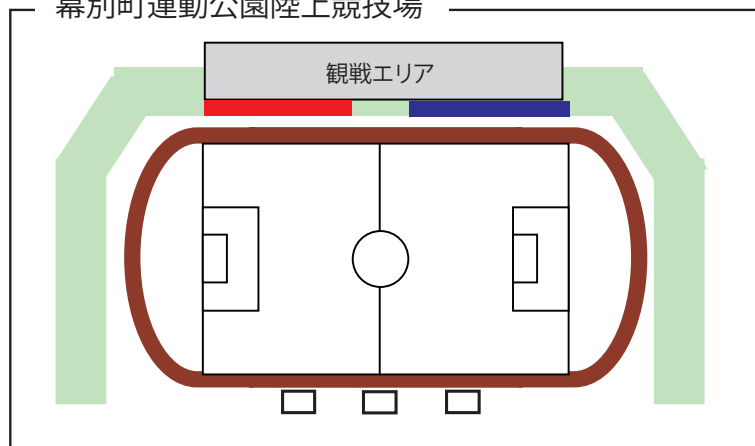

●応援バナー掲出可能区域

中札内交流の杜

※芝生の状況によってはDピッチを使用する可能性があります。

帯広の森球技場

※斜面になっている芝生上に掲出してください。

競馬場南側運動広場

※ネットに掲出してください。

幕別町運動公園陸上競技場

帯広の森陸上競技場

  =バナー掲出可能区域

☆バナー掲出の際の注意事項☆

※バナー掲出については、スペースに限りがございますので、この区域以外のバナーの掲出はできません。また、各ピッチ競技責任者の指示に従ってください。

ピッチに向かってベンチ左側のチームは、
 ピッチに向かってベンチ右側のチームは、 にバナーの掲出をお願いいたします。
 (観戦場所も限られておりますので、ご理解・ご協力をお願いいたします。)