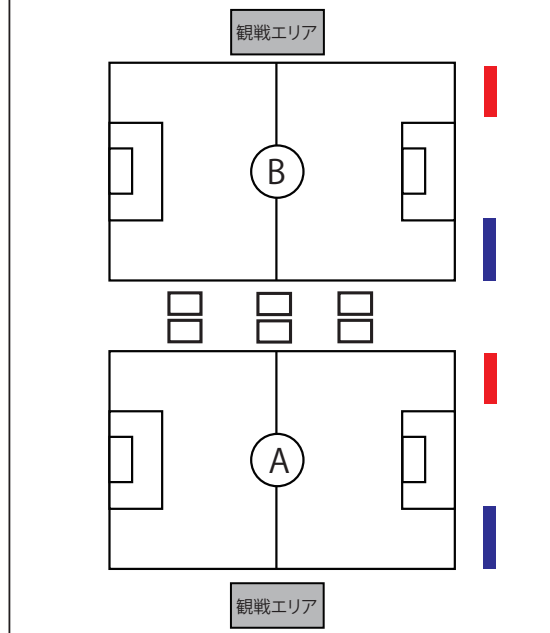

●応援バナー掲出可能区域

中札内交流の杜

※芝生の状況によってはDピッチを使用する可能性があります。

帯広の森球技場

※斜面になっている芝生上に掲出してください。

競馬場南側運動広場

※ネットに掲出してください。

幕別町運動公園陸上競技場

帯広の森陸上競技場

  =バナー掲出可能区域

☆バナー掲出の際の注意事項☆

※バナー掲出については、スペースに限りがございますので、この区域以外のバナーの掲出はできません。また、各ピッチ競技責任者の指示に従ってください。

ピッチに向かってベンチ左側のチームは、
 ピッチに向かってベンチ右側のチームは、 にバナーの掲出をお願いいたします。
 (観戦場所も限られておりますので、ご理解・ご協力をお願いいたします。)