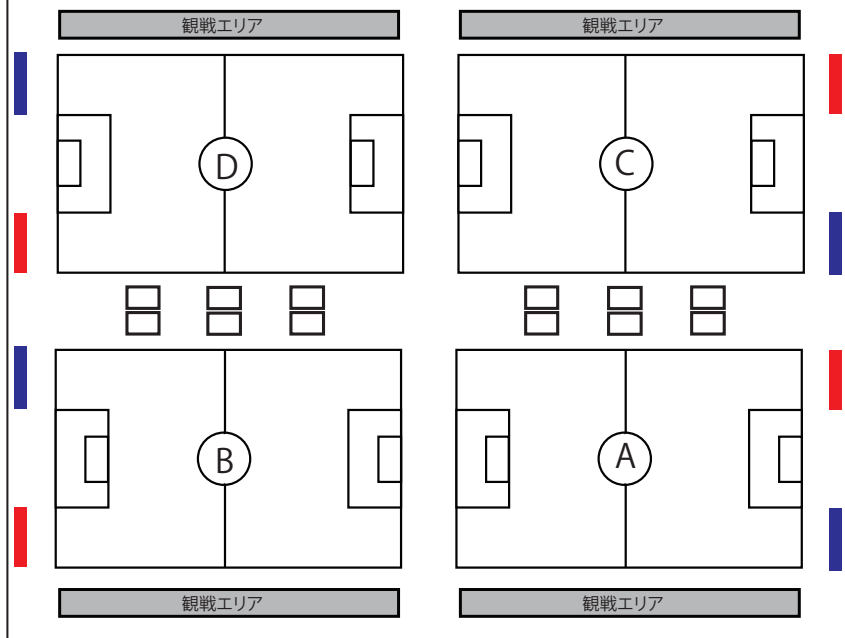

●応援バナー掲出可能区域

中札内交流の杜

※芝生の状況によってはDピッチを使用する可能性があります。

帯広の森球技場

※斜面になっている芝生上に掲出してください。

競馬場南側運動広場

※ネットに掲出してください。

幕別町運動公園陸上競技場

帯広の森陸上競技場

  =バナー掲出可能区域

☆バナー掲出の際の注意事項☆

※バナー掲出については、スペースに限りがございますので、この区域以外のバナーの掲出はできません。また、各ピッチ競技責任者の指示に従ってください。

ピッチに向かってベンチ左側のチームは、
 ピッチに向かってベンチ右側のチームは、 にバナーの掲出をお願いいたします。
 (観戦場所も限られておりますので、ご理解・ご協力をお願いいたします。)