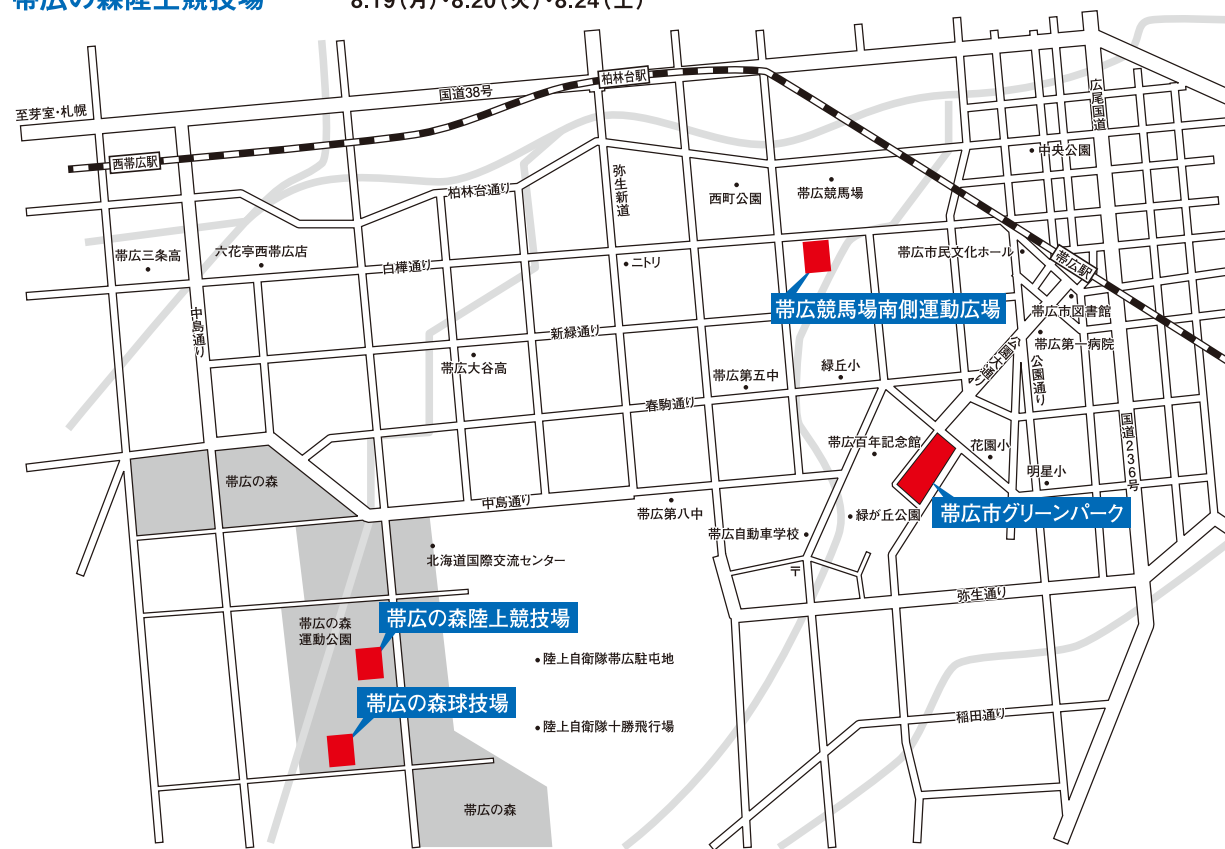

# 1次ラウンド・決勝トーナメント試合会場

## 中札内交流の杜 8.15(木)・8.16(金)・8.17(土)

北海道河西郡中札内村東4条北1丁目  
 ●交通：帯広・広尾自動車道、中札内インターチェンジを下り右折、約1km直進

## 幕別町運動公園陸上競技場 8.19(月)

北海道中川郡幕別町寿町152番地  
 ●交通：幕別駅より車で約2分 または 徒歩で約10分

- 帯広の森球場 8.15(木)・8.16(金)・8.17(土)・8.19(月)・8.20(火)・8.22(木)・8.23(金)
- 帯広市グリーンパーク 8.15(木)・8.16(金)・8.17(土)・8.19(月)
- 帯広競馬場南側運動広場 8.19(月)・8.20(火)
- 帯広の森陸上競技場 8.19(月)・8.20(火)・8.24(土)

デベロップカップ2013 中札内交流の杜(8月18日、8月19日、8月20日、8月22日)、帯広の森球場(8月23日)、帯広の森陸上競技場(8月24日)にて開催。