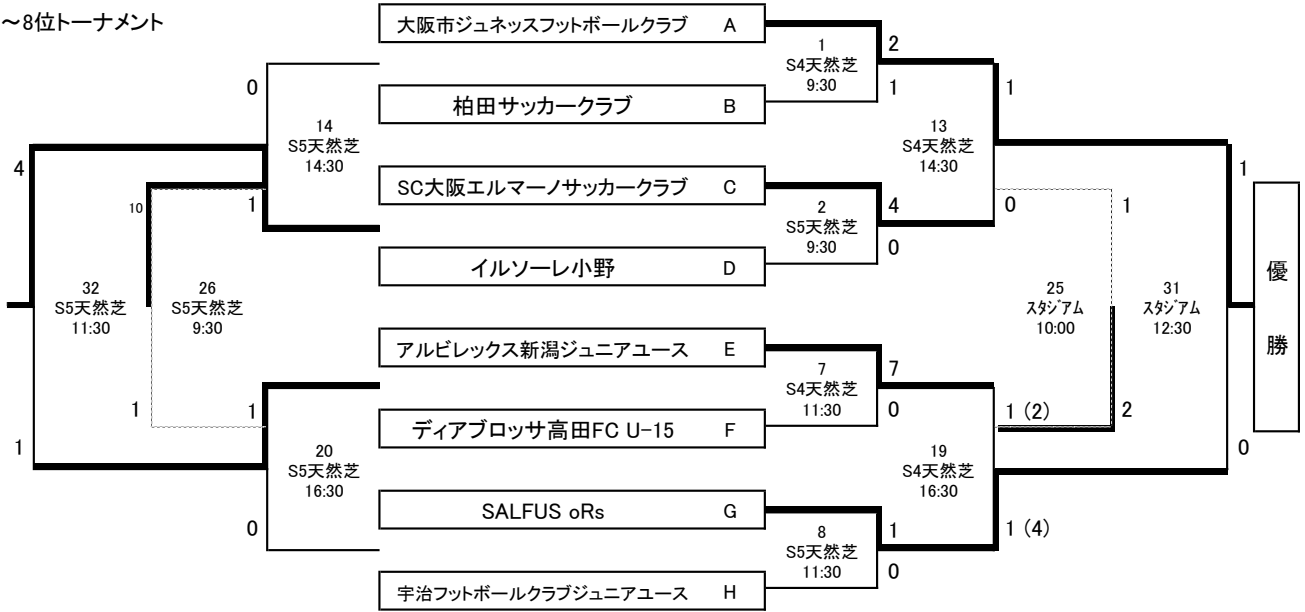

順位トーナメント組合

【2013年8月17日(土)~8月18日(日)】

■1~8位トーナメント

■9~16位トーナメント

■17~24位トーナメント