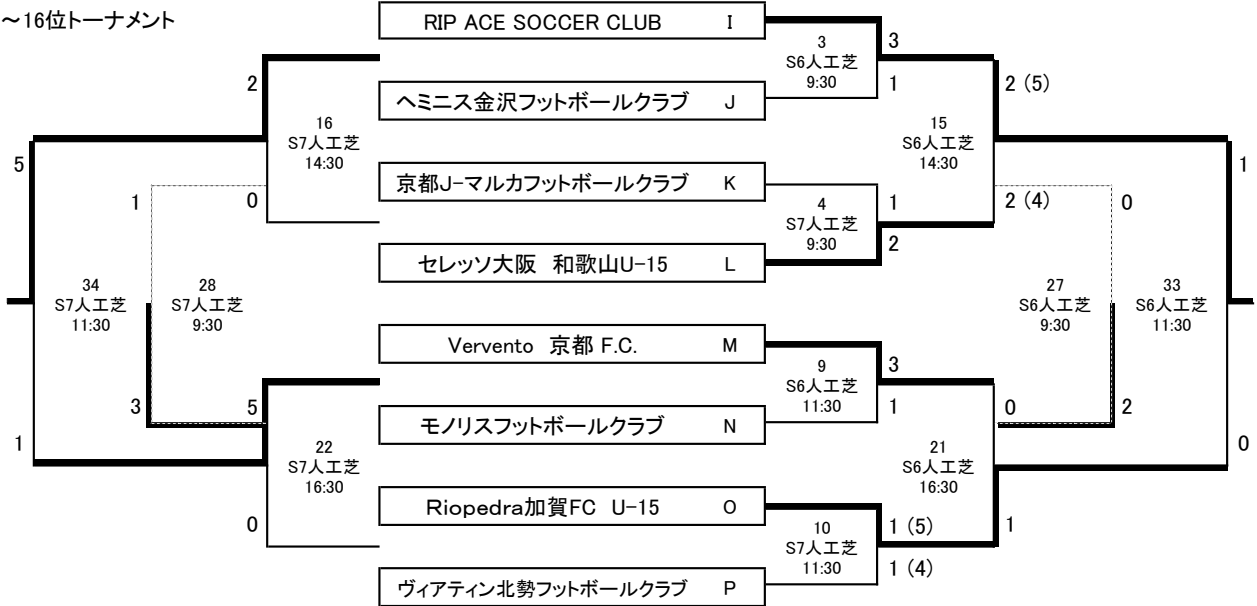

順位トーナメント組合

【2013年8月17日(土)~8月18日(日)】

■1~8位トーナメント

■9~16位トーナメント

■17~24位トーナメント