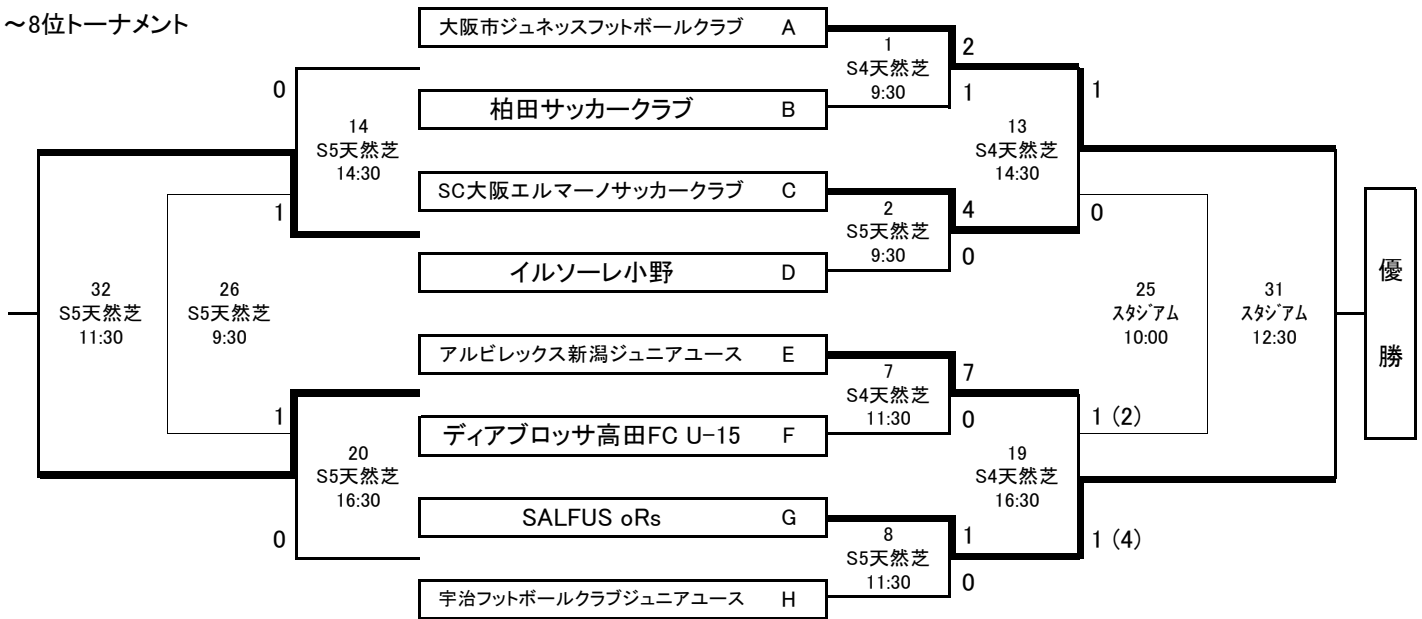

順位トーナメント組合 【2013年8月17日(土)~8月18日(日)】

■1~8位トーナメント

■9~16位トーナメント

■17~24位トーナメント