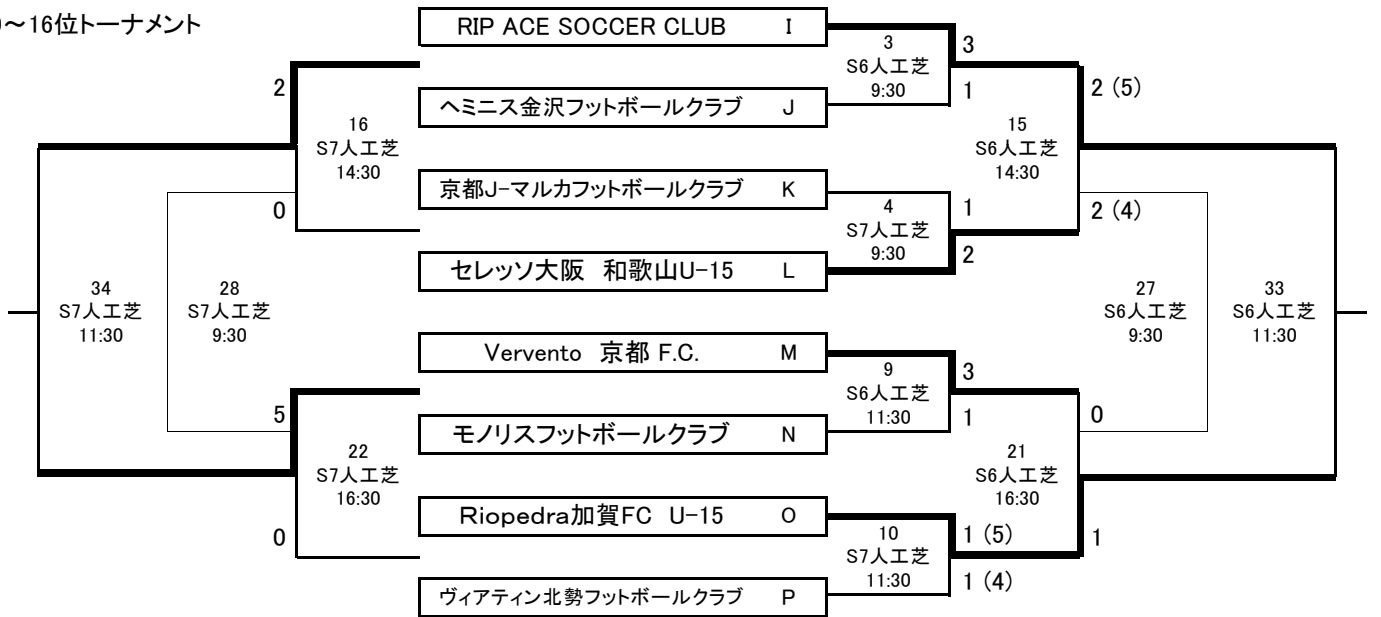

順位トーナメント組合 【2013年8月17日(土)~8月18日(日)】

■1~8位トーナメント

■9~16位トーナメント

■17~24位トーナメント