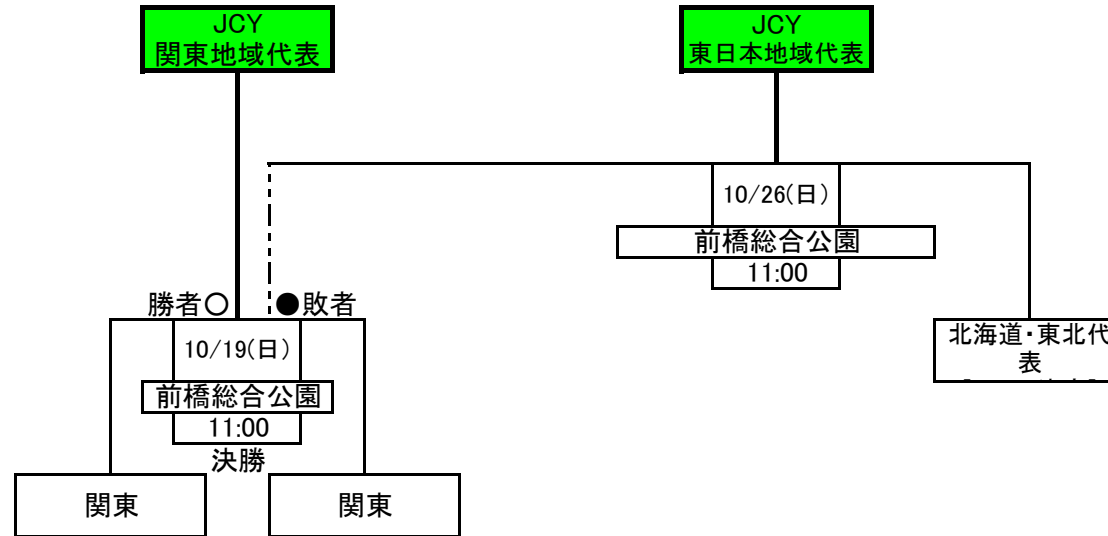

# 2014 ジュースカップ JCY地域代表決定スケジュール

## 《関東・東北・北海道》