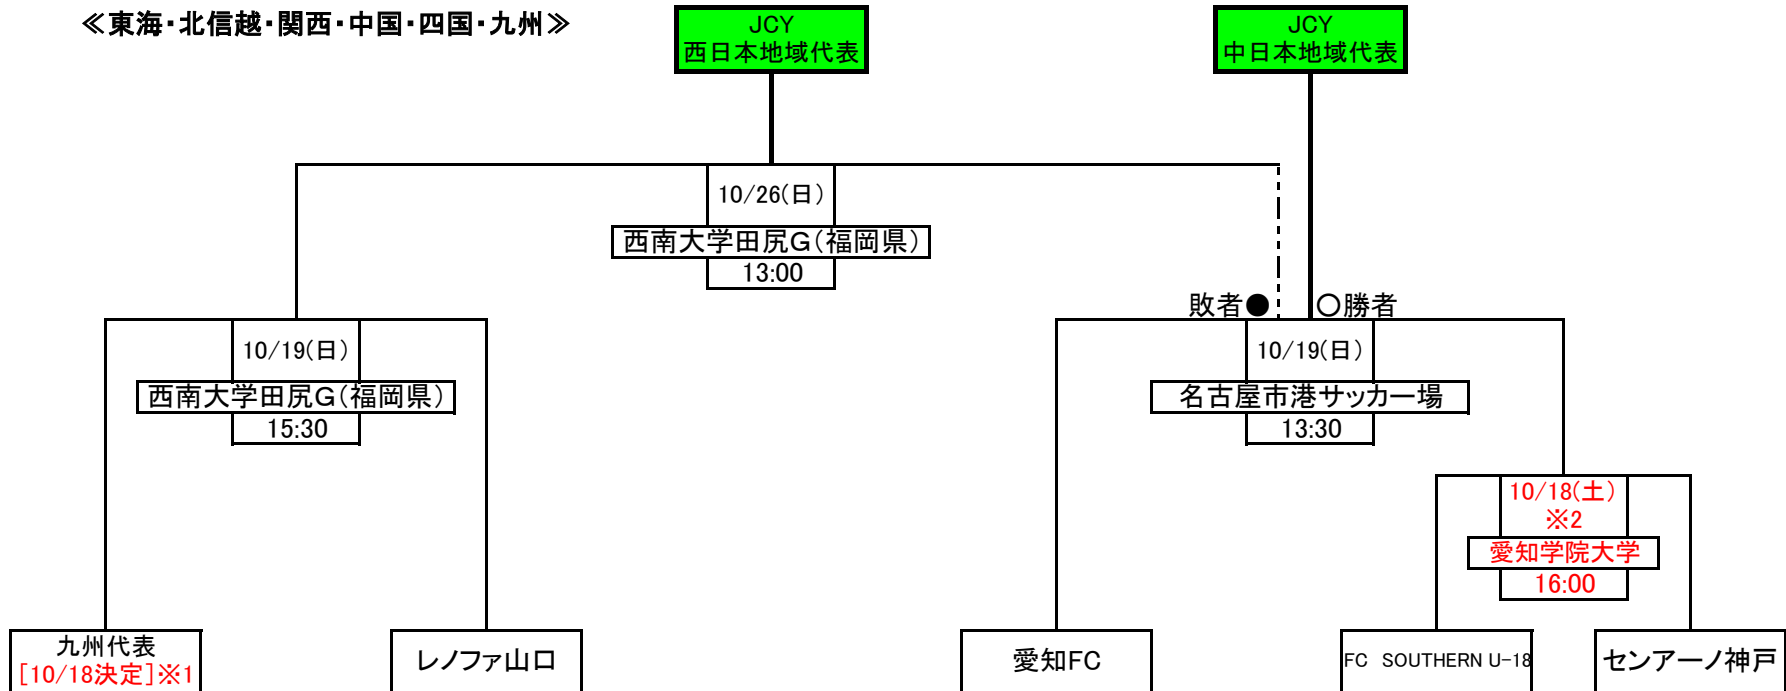

# 2014 ジュースカップ JCY地域代表決定スケジュール

## 《関東・東北・北海道》

## 《東海・北信越・関西・中国・四国・九州》

※1 台風のため10/18に延期

試合会場

西南学院大学田尻G(福岡県)：西南学院大学田尻グリーンフィールド

※2 台風のため10/18に延期