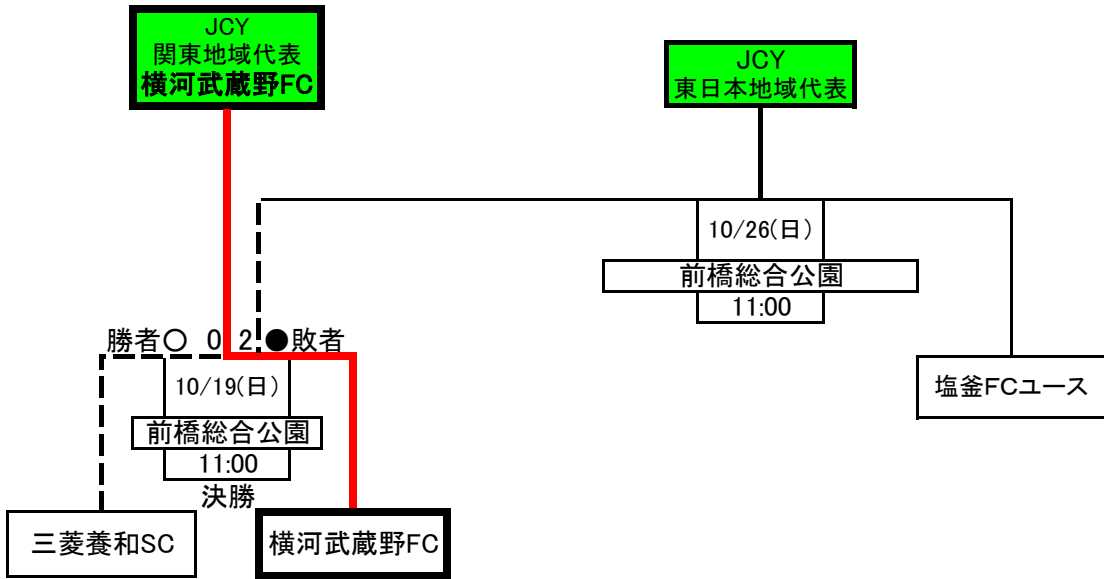

2014 ユースカップ JCY地域代表決定スケジュール

《関東・東北・北海道》

《東海・北信越・関西・中国・四国・九州》

試合会場
西南学院大学田尻G(福岡県)：西南学院大学田尻グリーンフィールド