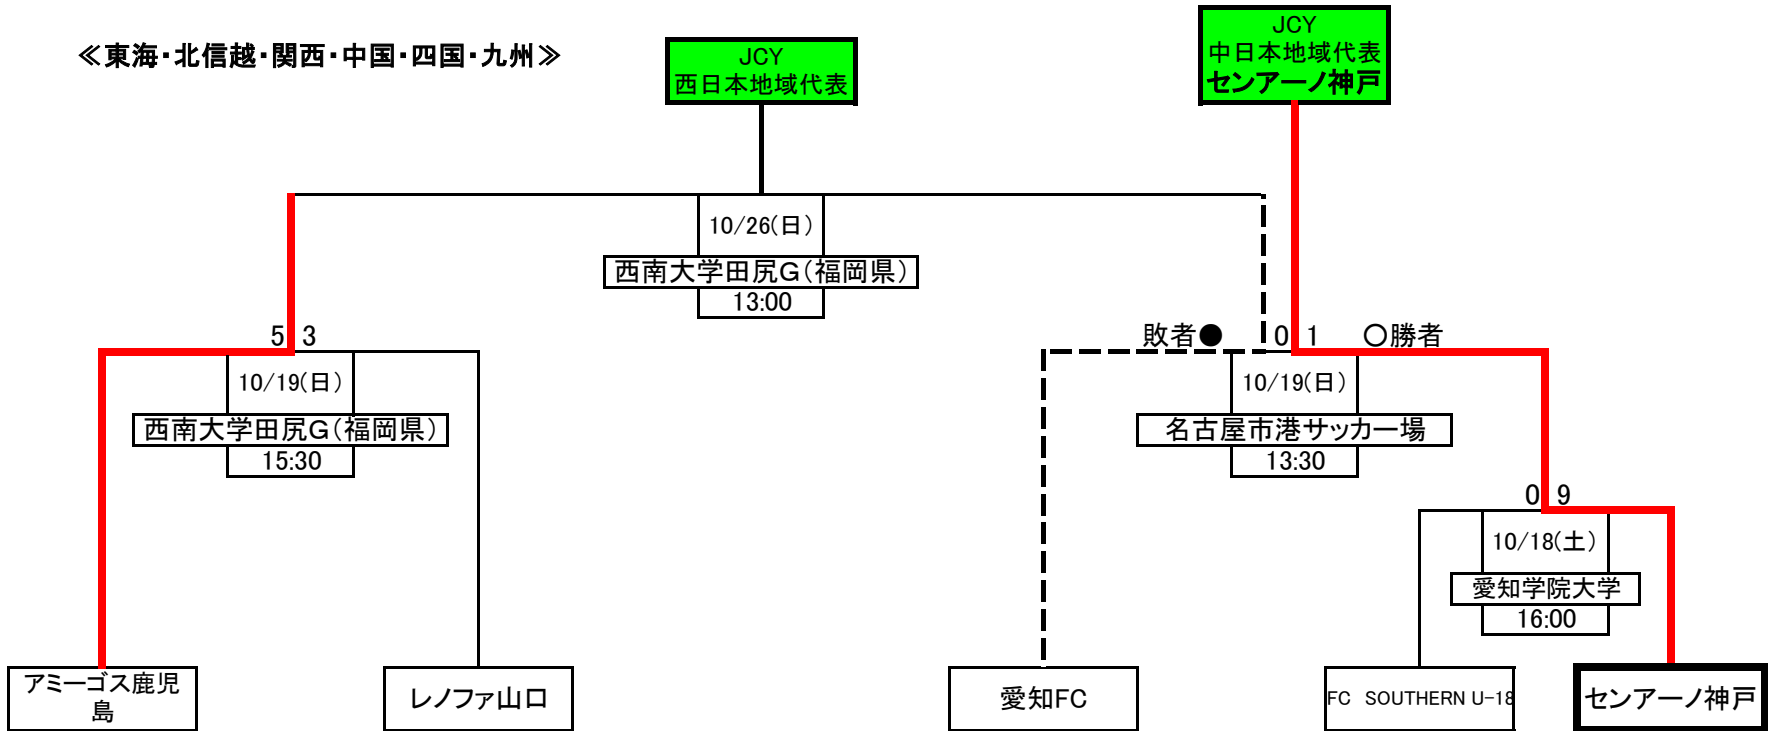

2014 ユースカップ JCY地域代表決定スケジュール

《関東・東北・北海道》

《東海・北信越・関西・中国・四国・九州》

試合会場
西南学院大学田尻G(福岡県)：西南学院大学田尻グリーンフィールド