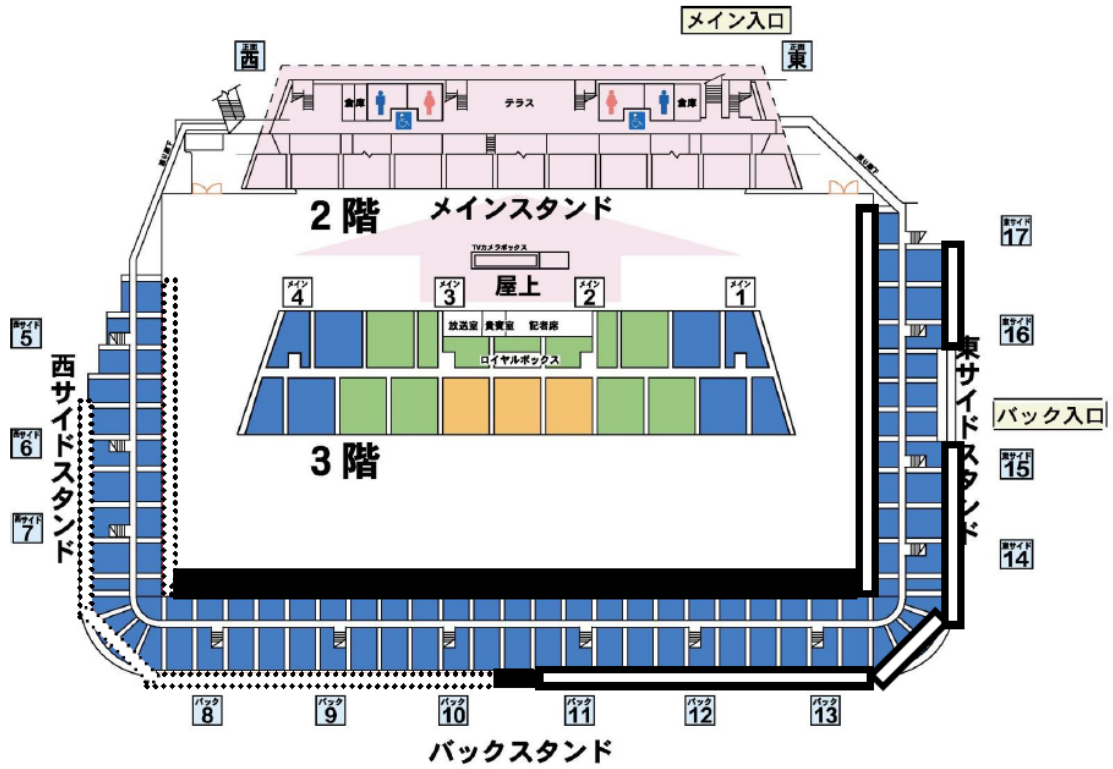

ニッパツ三ツ沢球技場 応援バナー掲出位置

- ホーム側横断幕掲出エリア
- アウェイ側横断幕掲出エリア
- スタジアム名称掲出により、横断幕禁止エリア

※メインスタンドは掲出一切禁止です。  
 詳細は、当日係員にお問い合わせください。