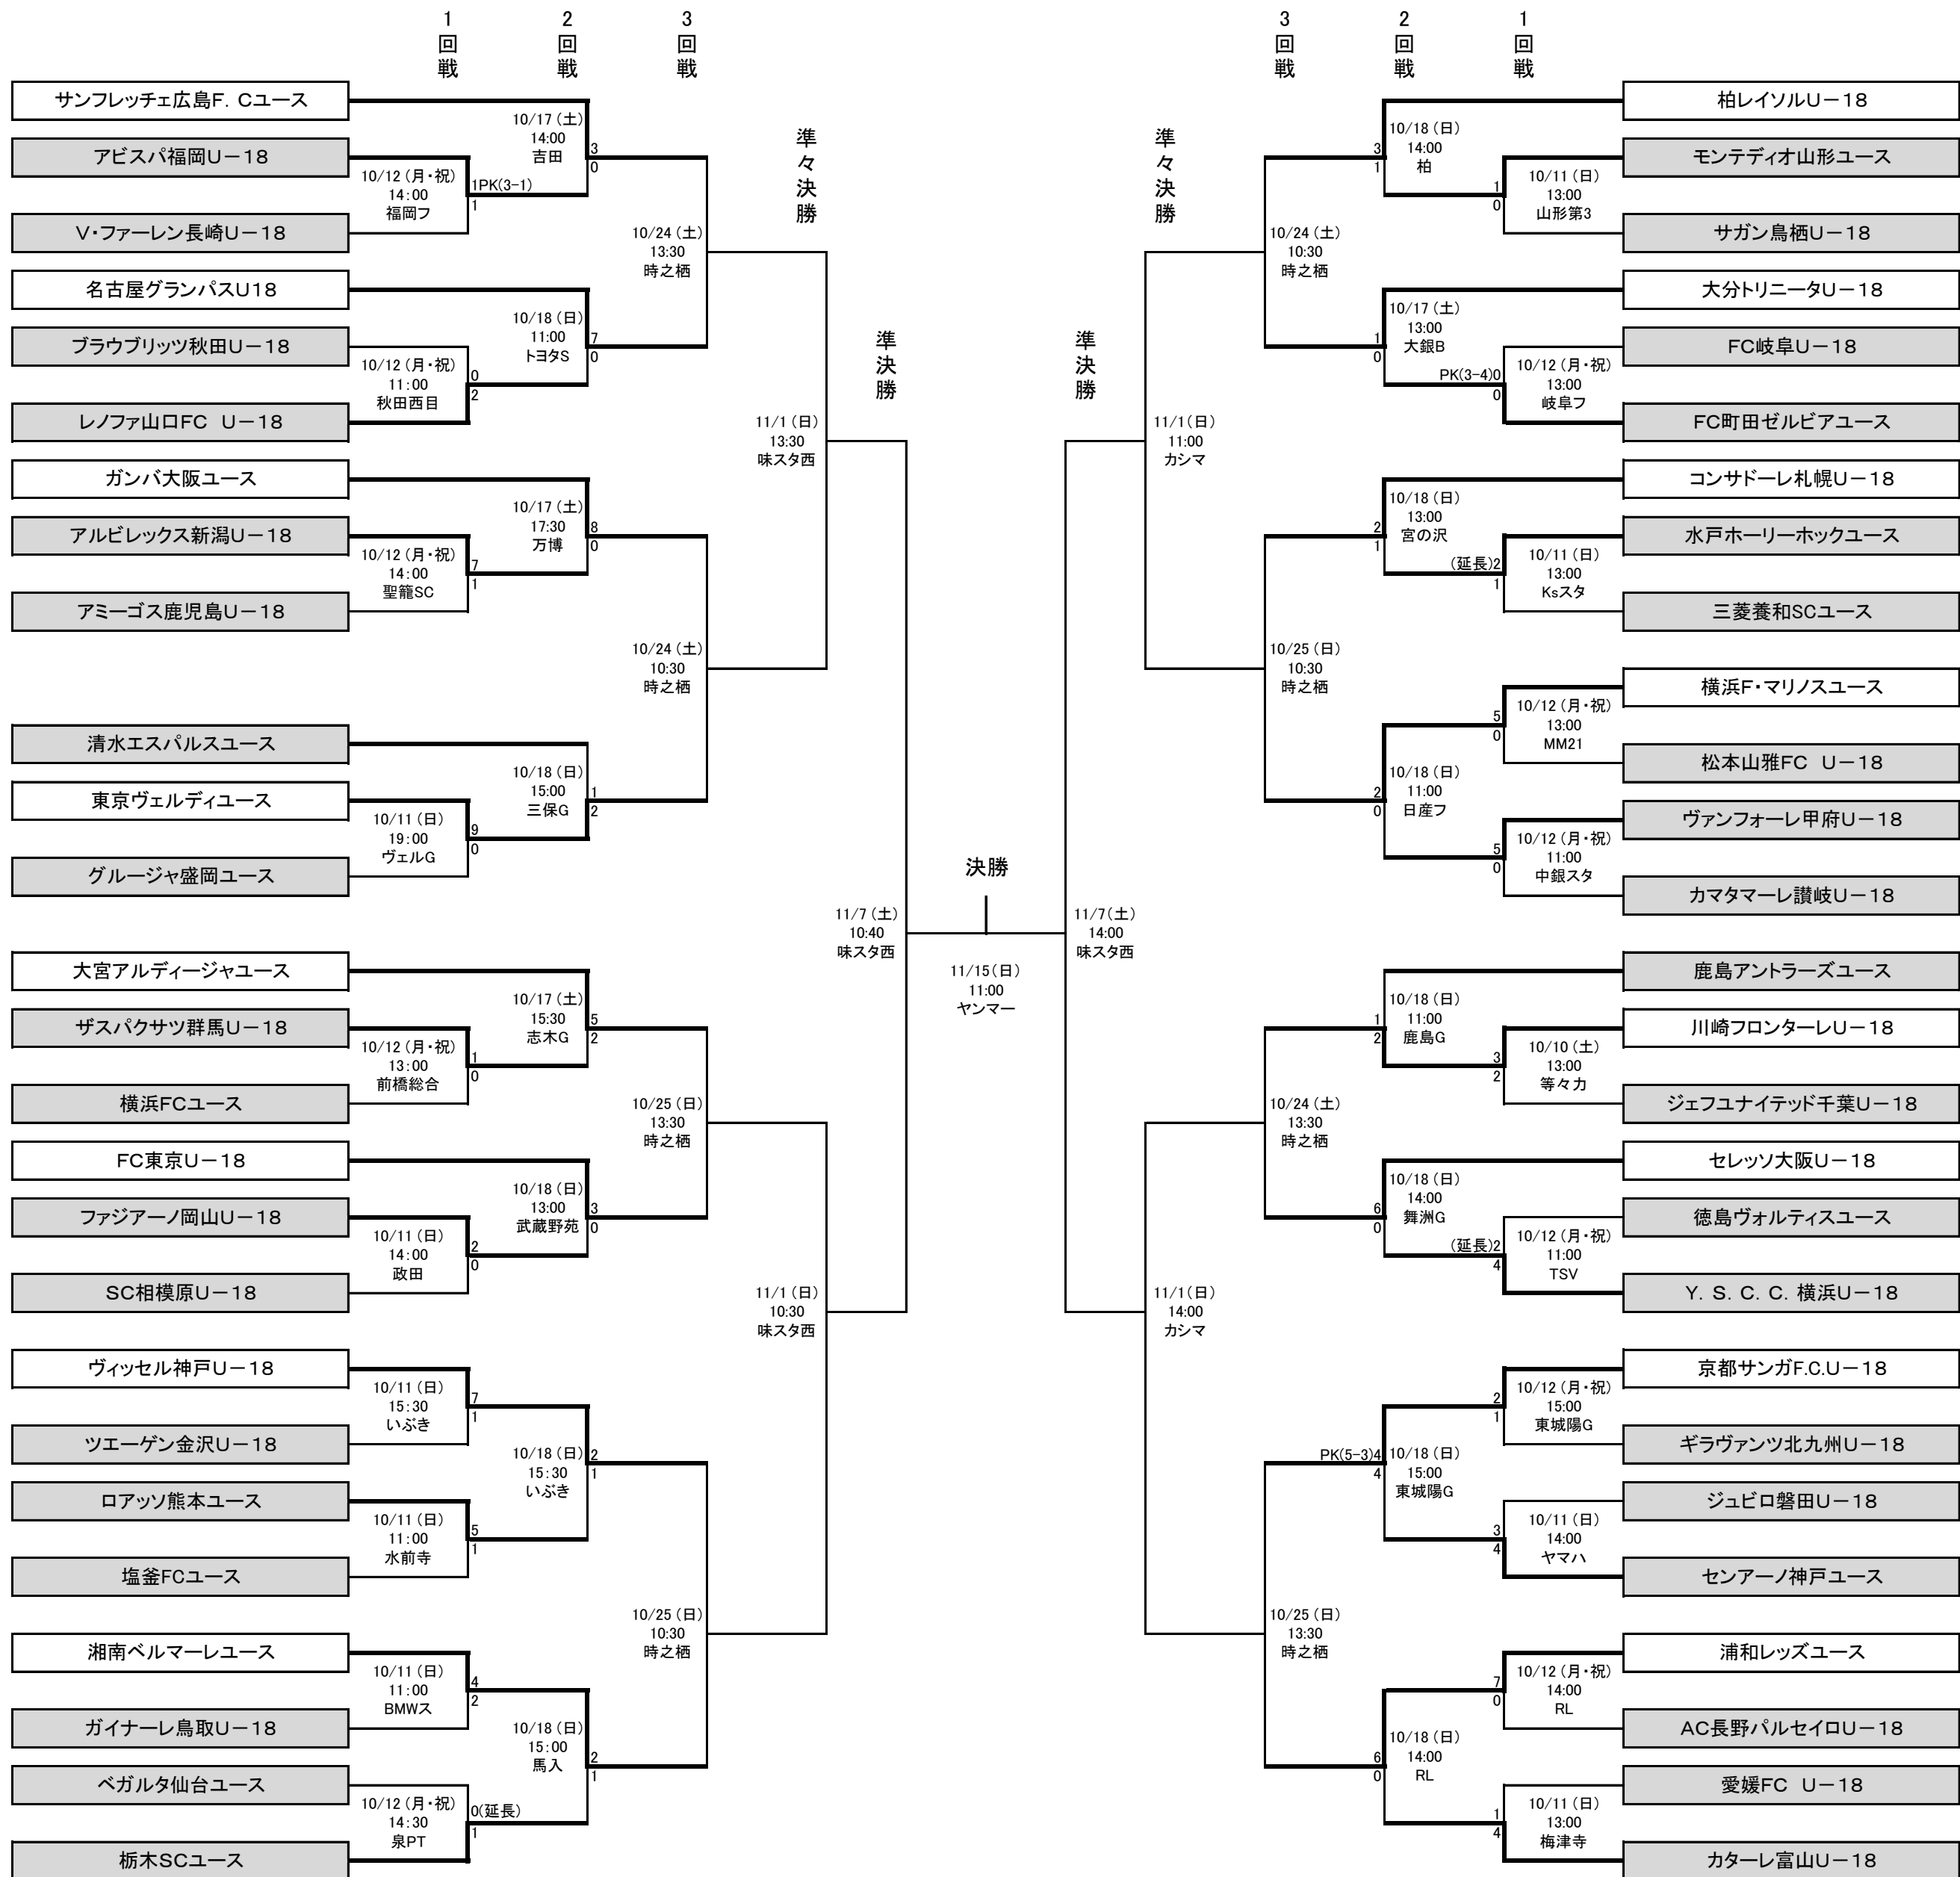

2015Jユースカップ 第23回Jリーグユース選手権大会

※ トーナメント表の上側に記載のチームをホームチーム扱いとする。
 ※ 決勝については、表の左側に記載のチームをホームチーム扱いとする。

- [1回戦] 10月10日(土)～12日(月・祝) / 出場クラブホームスタジアム等
- [2回戦] 10月17日(土)、18日(日) / 出場クラブホームスタジアム等
- [3回戦] 10月24日(土)、25日(日) / 時之栖スポーツセンター(セントラル開催)
- [準々決勝] 11月1日(日) / 県立カシマサッカースタジアム、味の素スタジアム西競技場
- [準決勝] 11月7日(土) / 味の素スタジアム西競技場
- [決勝] 11月15日(日) / キンチョウスタジアム