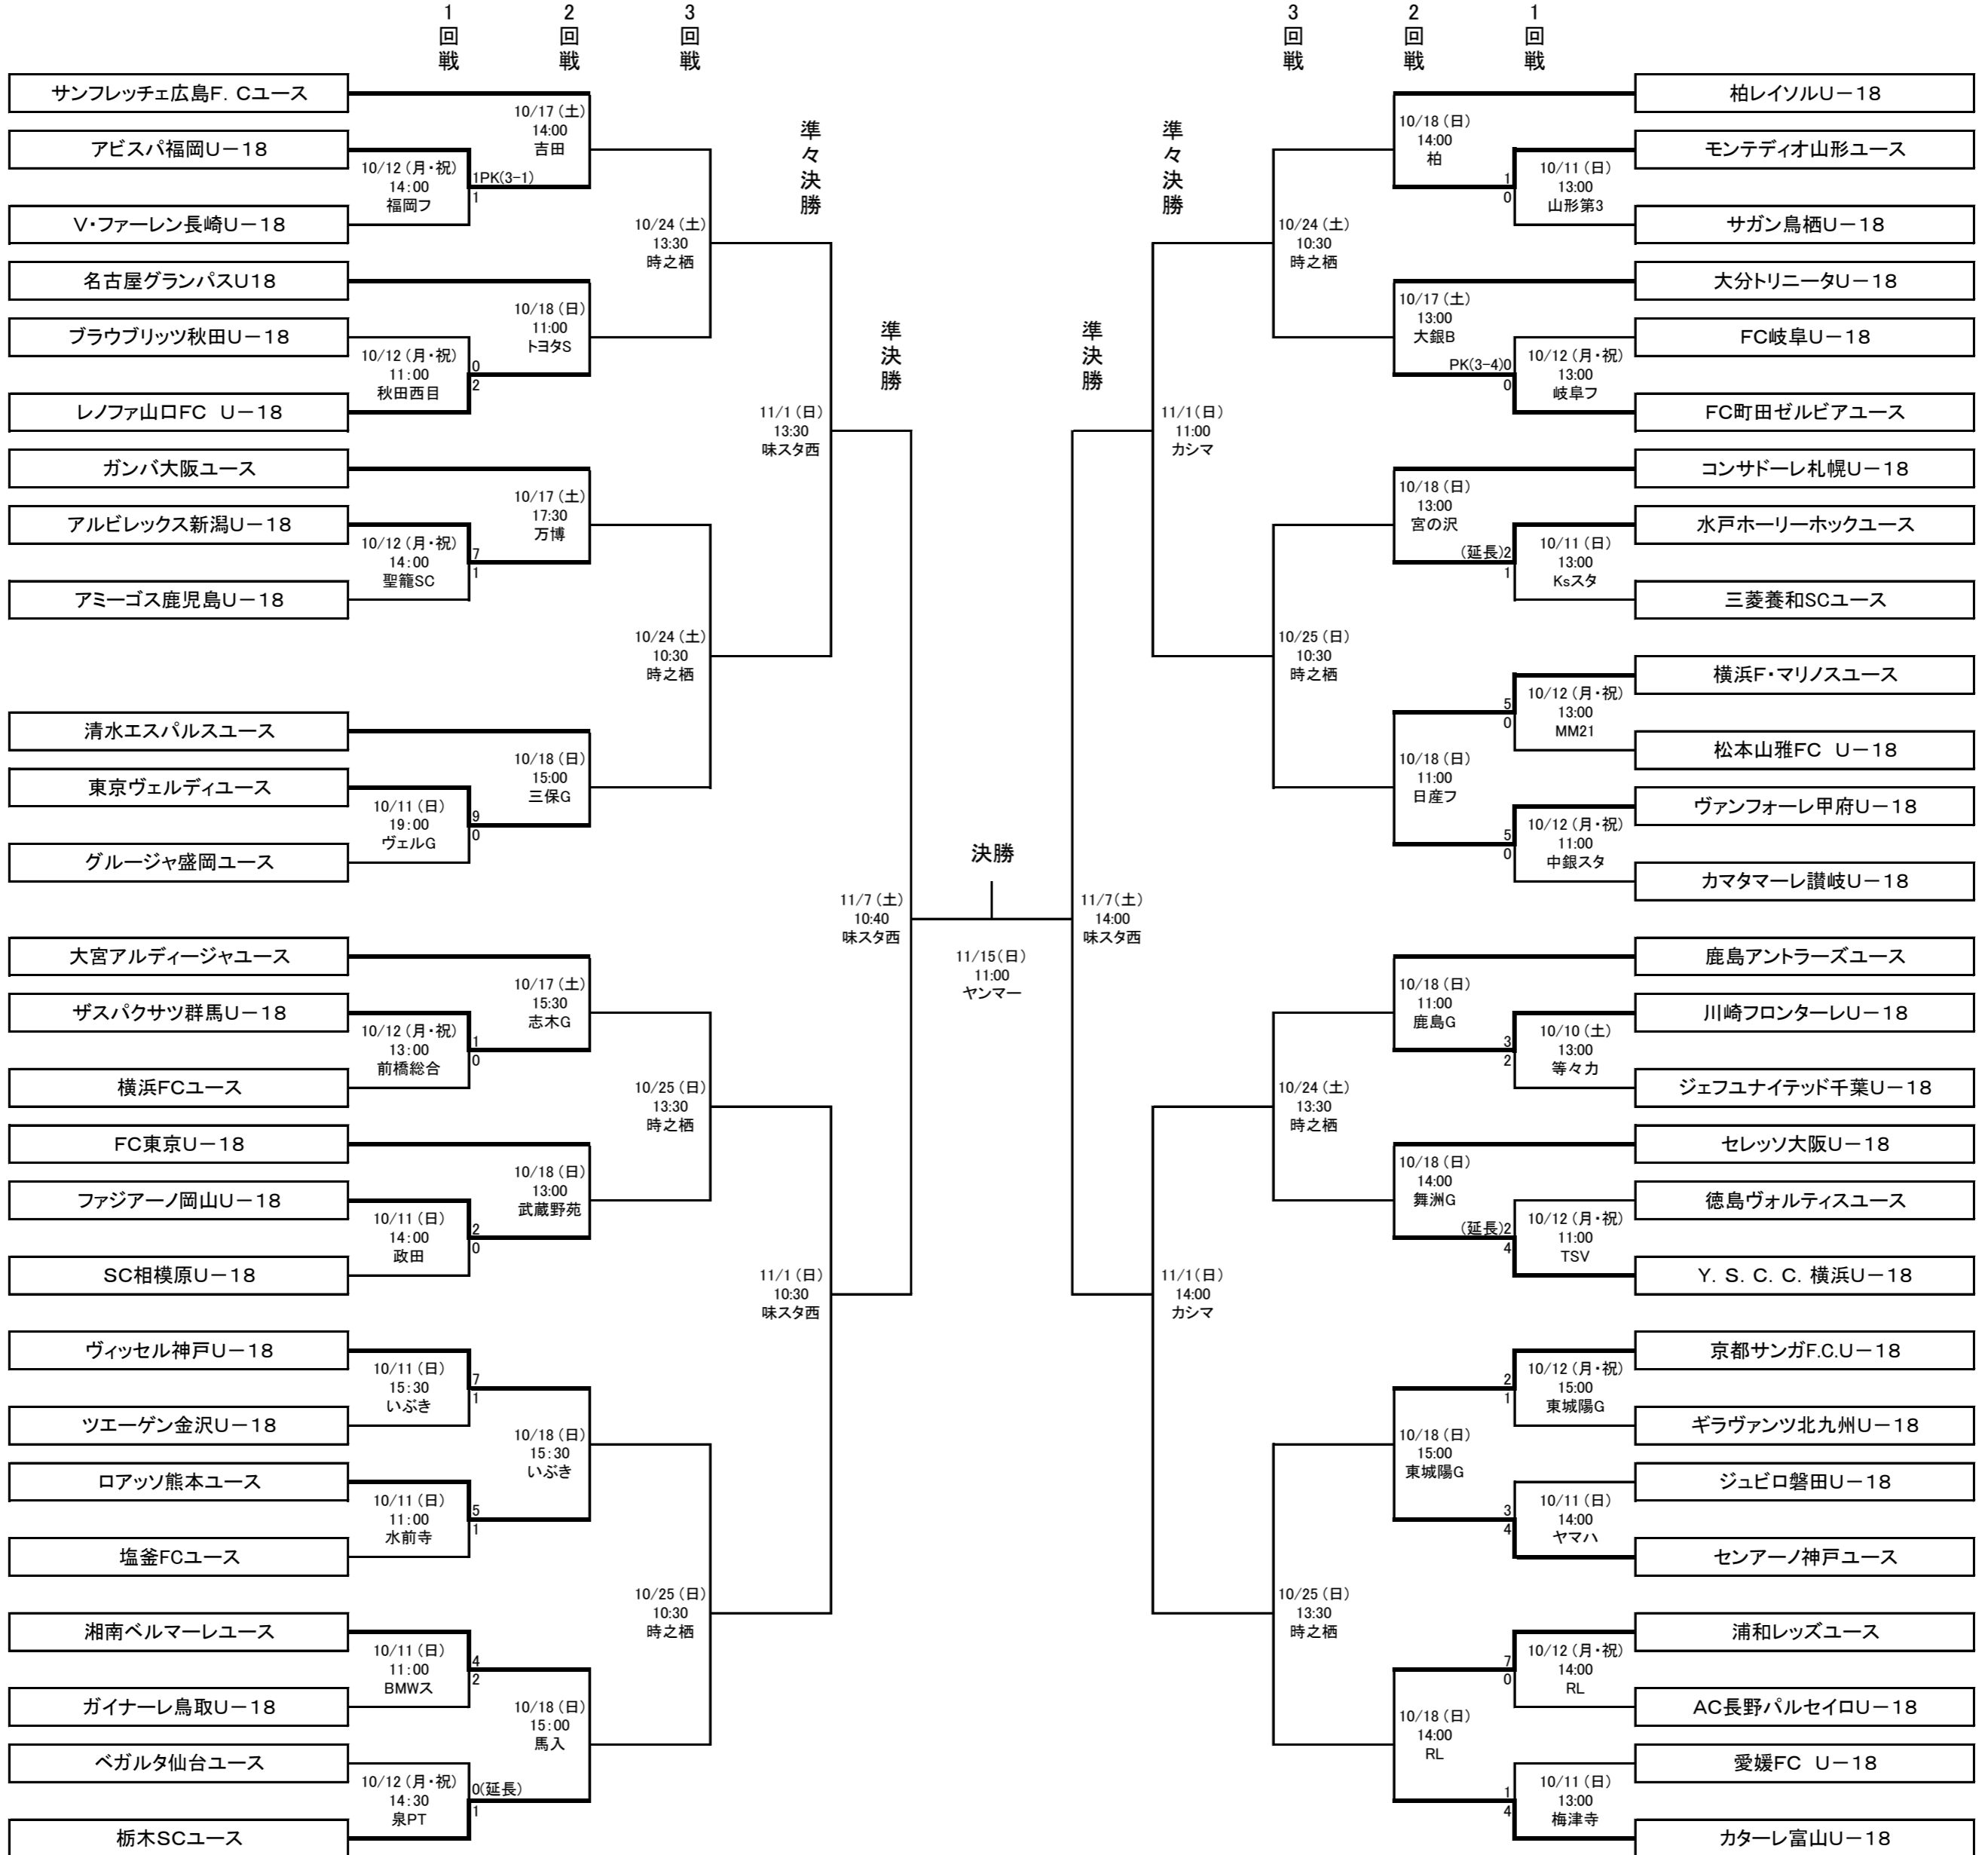

# 2015ユースカップ 第23回Jリーグユース選手権大会

※ トーナメント表の上側に記載のチームをホームチーム扱いとする。  
 ※ 決勝については、表の左側に記載のチームをホームチーム扱いとする。

- [1回戦] 10月10日(土)~12日(月・祝) / 出場クラブホームスタジアム等
- [2回戦] 10月17日(土)、18日(日) / 出場クラブホームスタジアム等
- [3回戦] 10月24日(土)、25日(日) / 時之栖スポーツセンター(セントラル開催)
- [準々決勝] 11月1日(日) / 県立カシマサッカースタジアム、味の素スタジアム西競技場
- [準決勝] 11月7日(土) / 味の素スタジアム西競技場
- [決勝] 11月15日(日) / キンチョウスタジアム