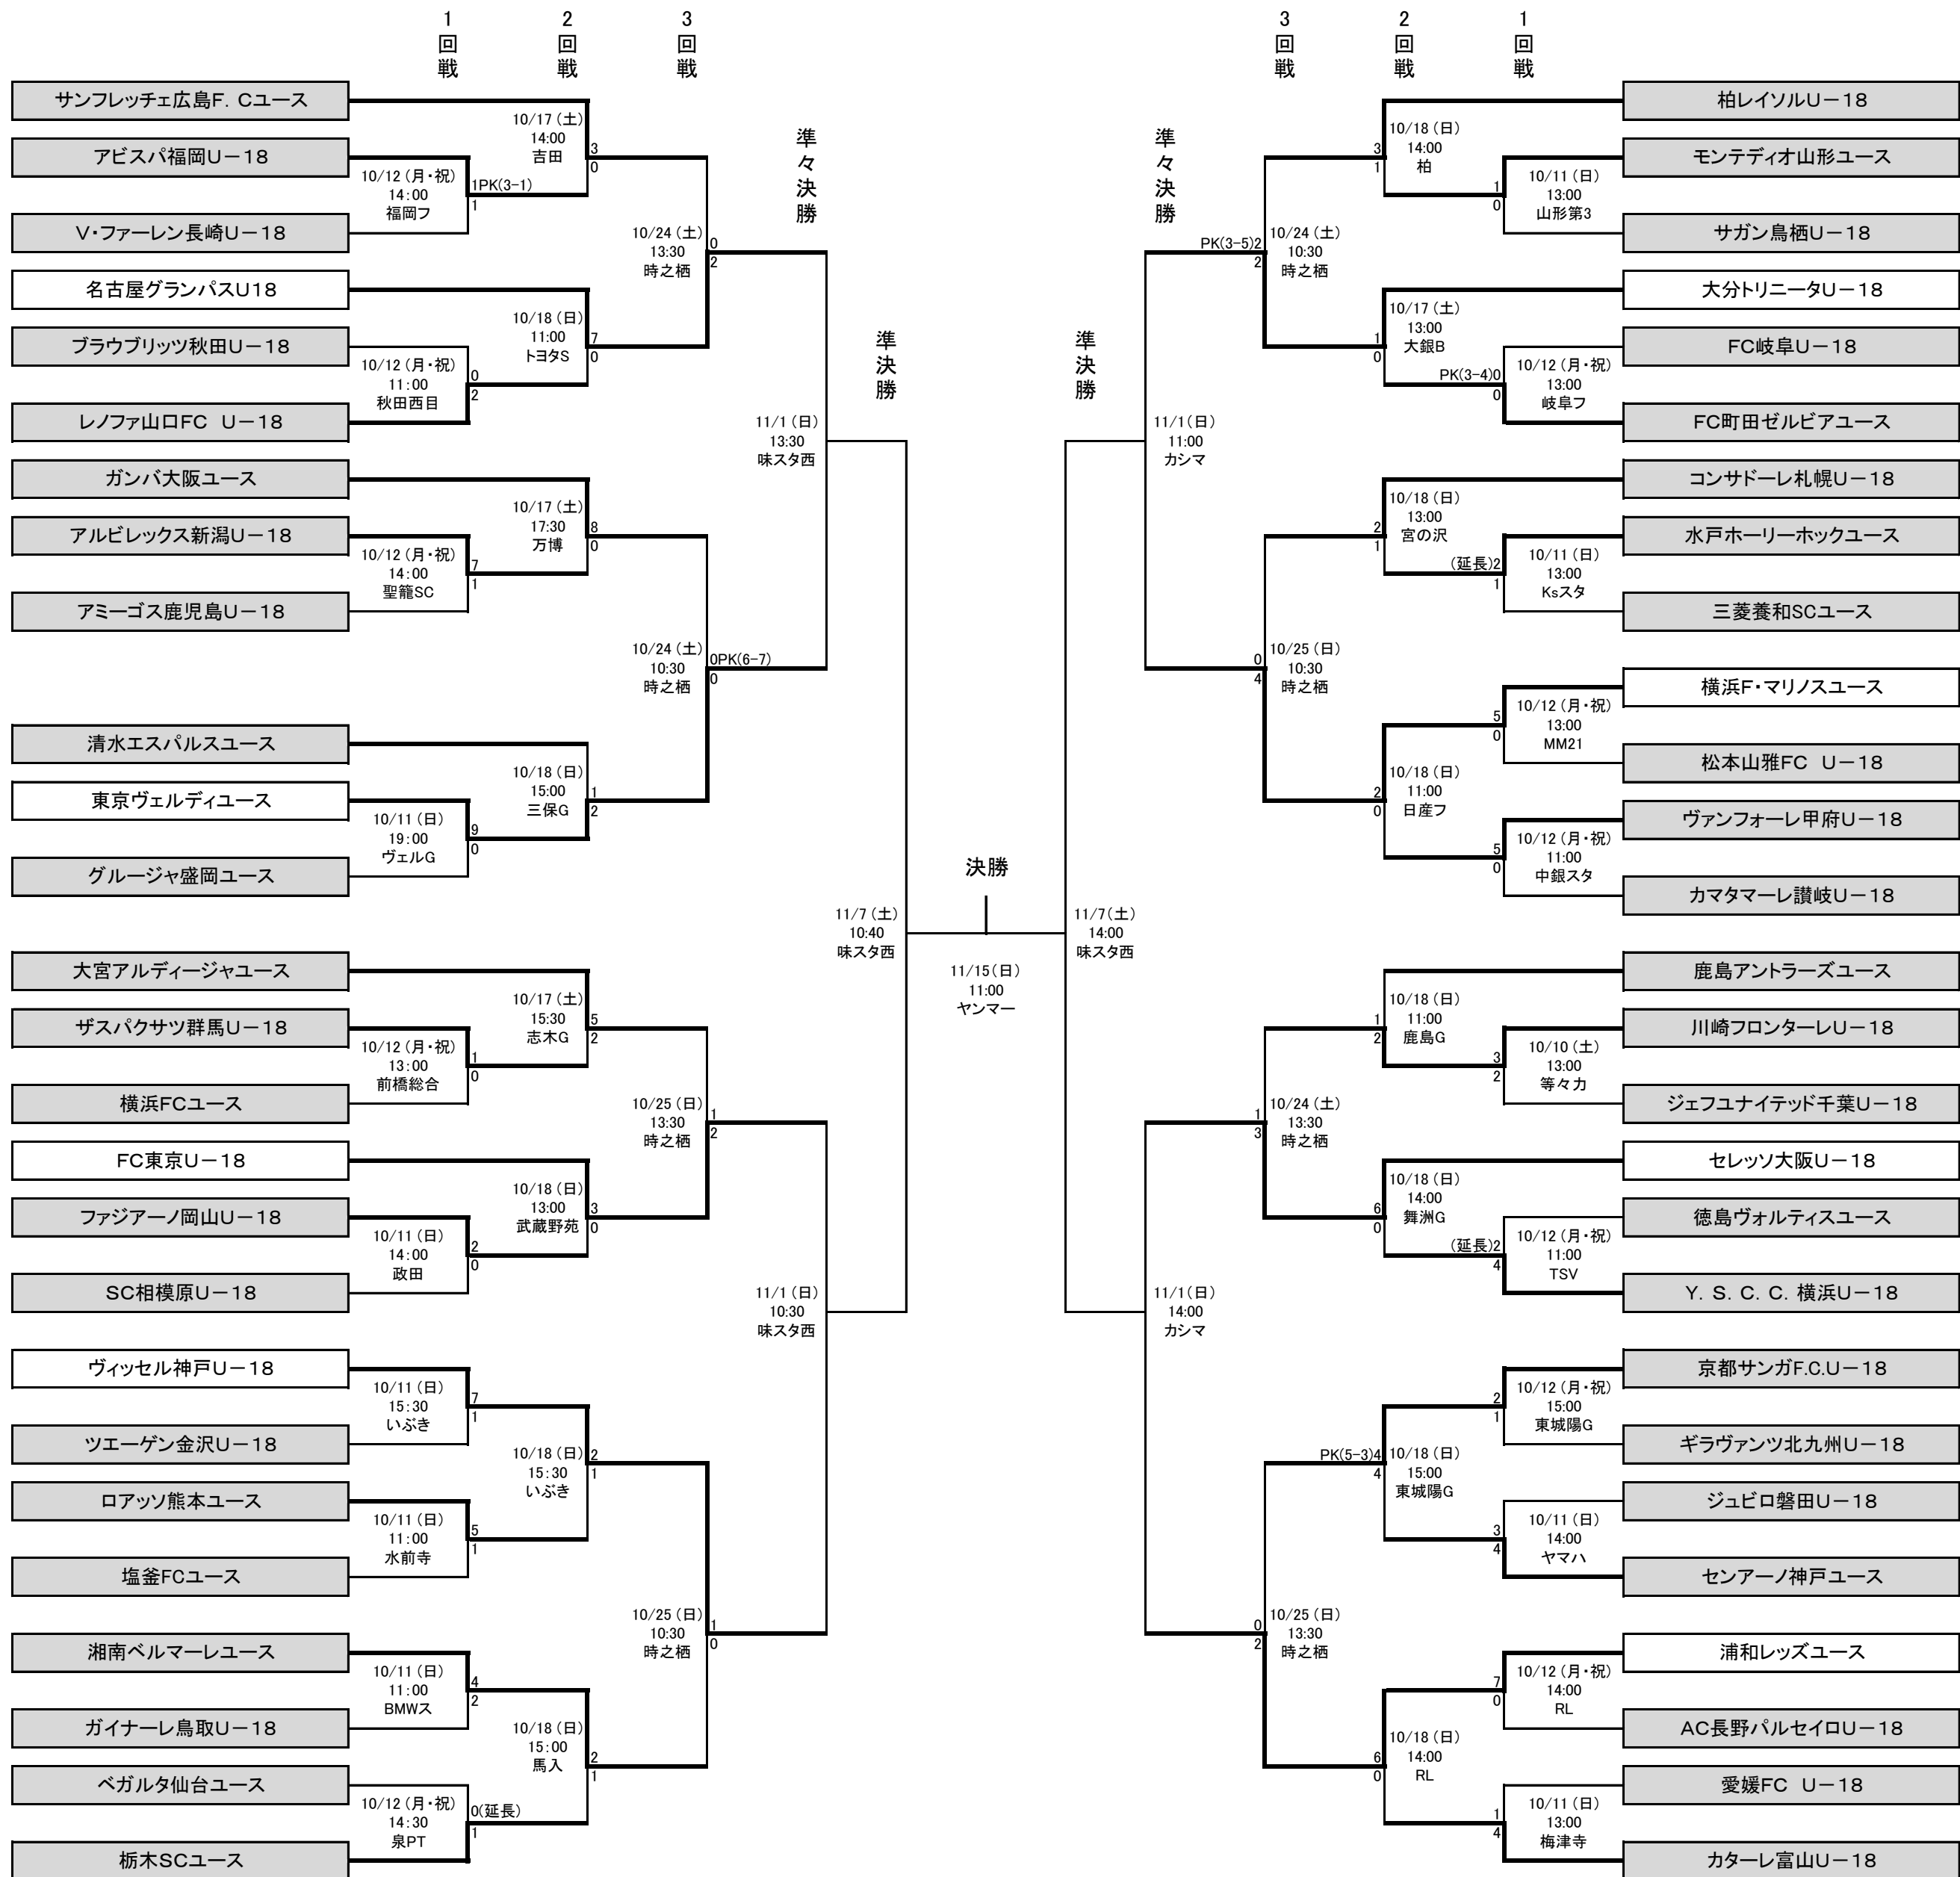

2015Jユースカップ 第23回Jリーグユース選手権大会

※ トーナメント表の上側に記載のチームをホームチーム扱いとする。
 ※ 決勝については、表の左側に記載のチームをホームチーム扱いとする。

- [1回戦] 10月10日(土)～12日(月・祝) / 出場クラブホームスタジアム等
- [2回戦] 10月17日(土)、18日(日) / 出場クラブホームスタジアム等
- [3回戦] 10月24日(土)、25日(日) / 時之栖スポーツセンター(セントラル開催)
- [準々決勝] 11月1日(日) / 県立カシマサッカースタジアム、味の素スタジアム西競技場
- [準決勝] 11月7日(土) / 味の素スタジアム西競技場
- [決勝] 11月15日(日) / キンチョウスタジアム