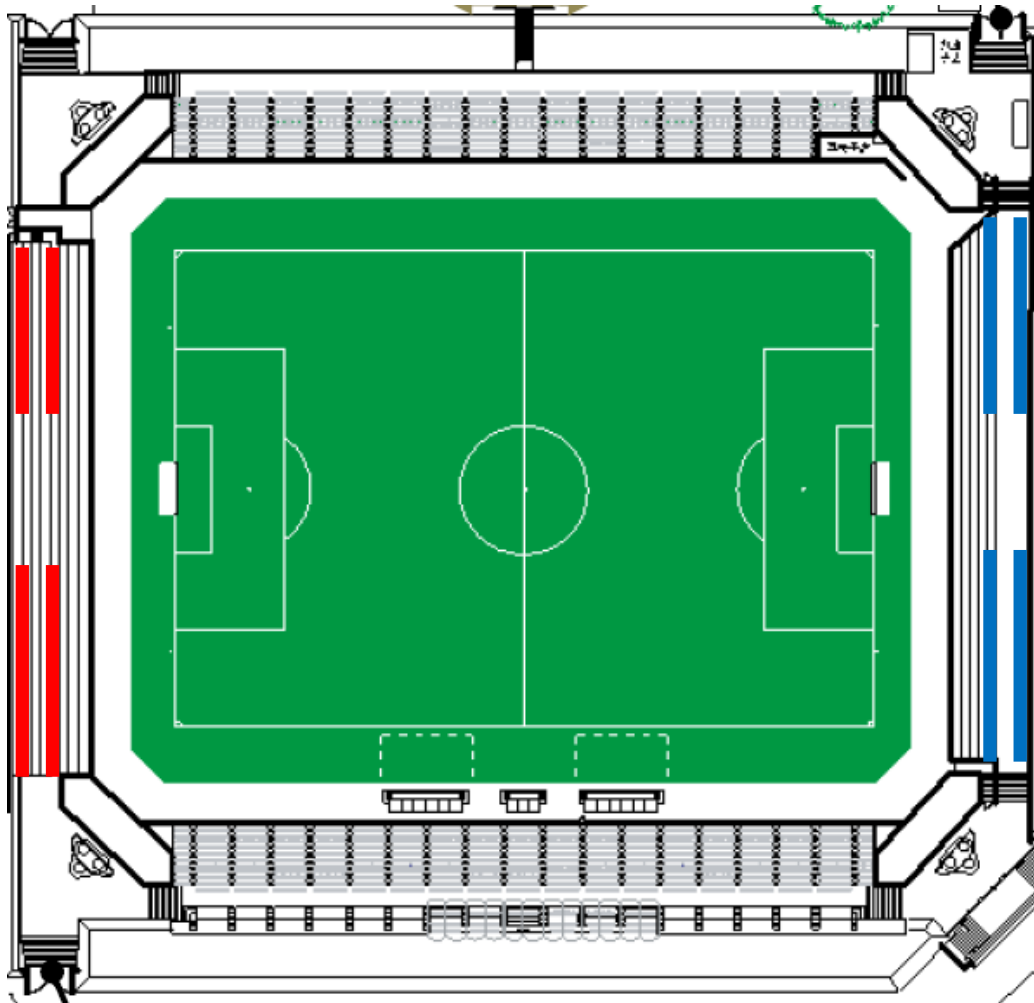

第40回 日本クラブユースサッカー選手権(U-18)大会

味の素フィールド西が丘応援バナー掲出位置

掲出可能エリア

<両ゴール裏>

自陣側ゴール真後ろを除くゴール裏スタンド内手すり
・電光板前を除く最後部手すり・フェンス

応援幕掲出NGエリア

- ①メイン・バックスタンドには掲出できません。
 - ②両ゴール裏スタンドの最前部には掲出できません。
 - ③両ゴールの真後ろにつきましては、競技に直接影響を及ぼす恐れがあるため、鳴り物・旗・応援幕を使つての応援はできません。
- ※設置場所の詳細は係員にご確認下さい。