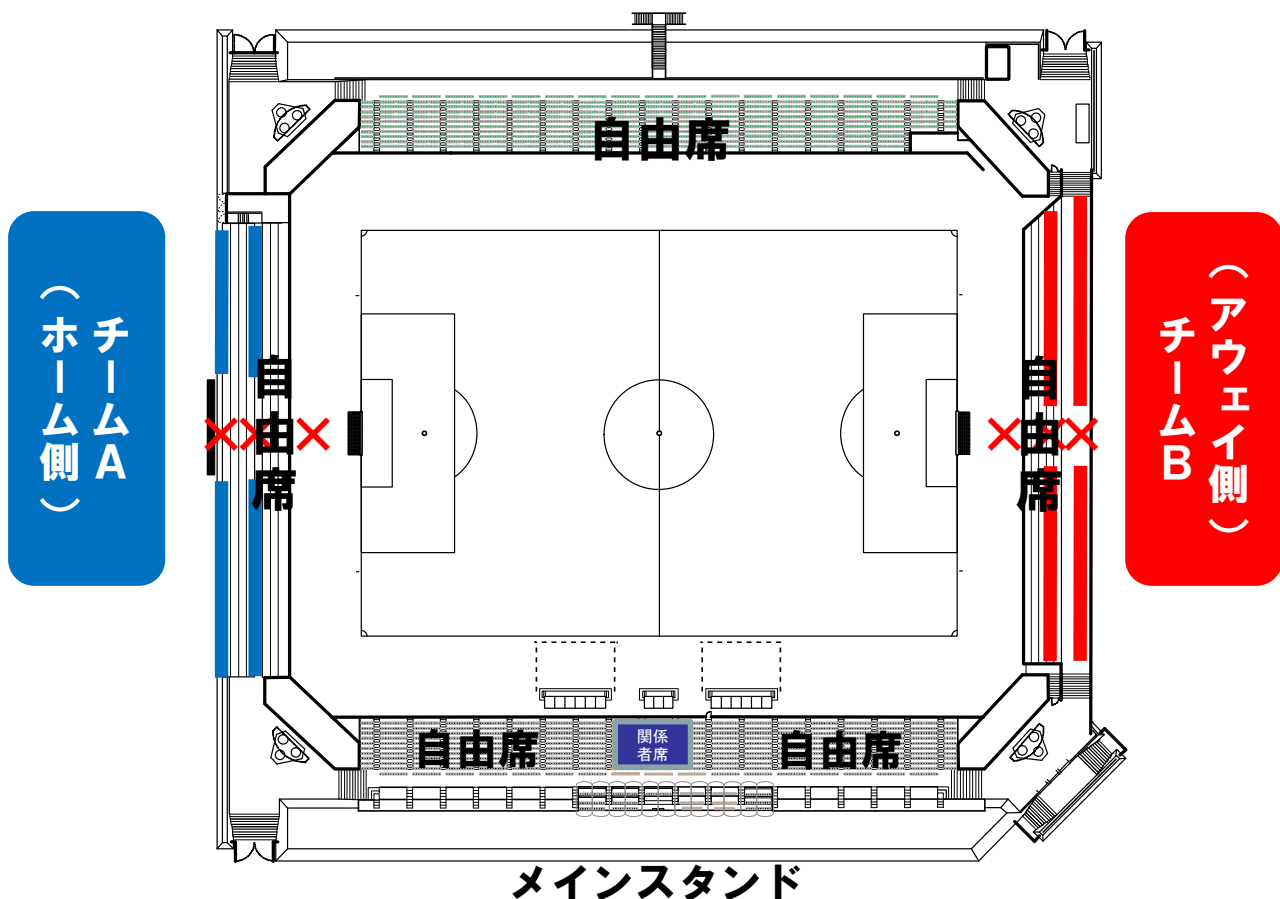

## 席割・応援幕掲出位置

チームA  
応援幕掲出位置

<ゴール裏>  
自陣側ゴール真後ろを除くゴール裏スタンド内手すり・電光板前を除く最後部手すり・フェンス

チームB  
応援幕掲出位置

<ゴール裏>  
自陣側ゴール真後ろを除くゴール裏スタンド内手すり・最後部手すり・フェンス

### 応援幕掲出NGエリア

- ①メイン・バックスタンドには掲出できません。
  - ②両ゴール裏スタンドの最前部には掲出できません。
  - ③両ゴールの真後ろにつきましては、競技に直接影響を及ぼす恐れがあるため、旗・応援幕を使つての応援はできません。
- ※設置場所の詳細は係員にご確認下さい。