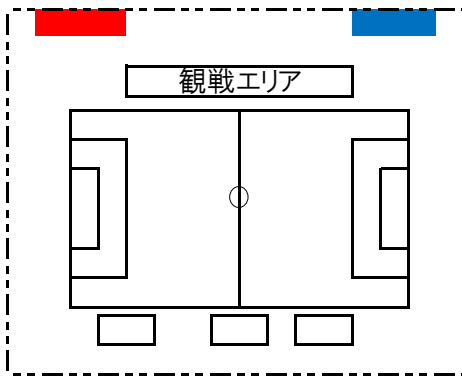

## 【応援バナー掲示位置】

【前橋フットボールセンターA/B】

道路側

※両サイドのネットに掲示

【前橋フットボールセンターC】

道路側

※両サイドのネットに掲示  
ネットの外側から掲示