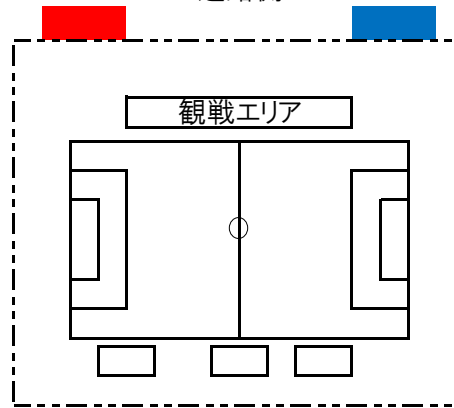

## 【応援バナー掲示位置】

【前橋フットボールセンターA/B】

道路側

※両サイドのネットに掲示

【前橋フットボールセンターC】

道路側

※両サイドのネットに掲示  
ネットの外側から掲示