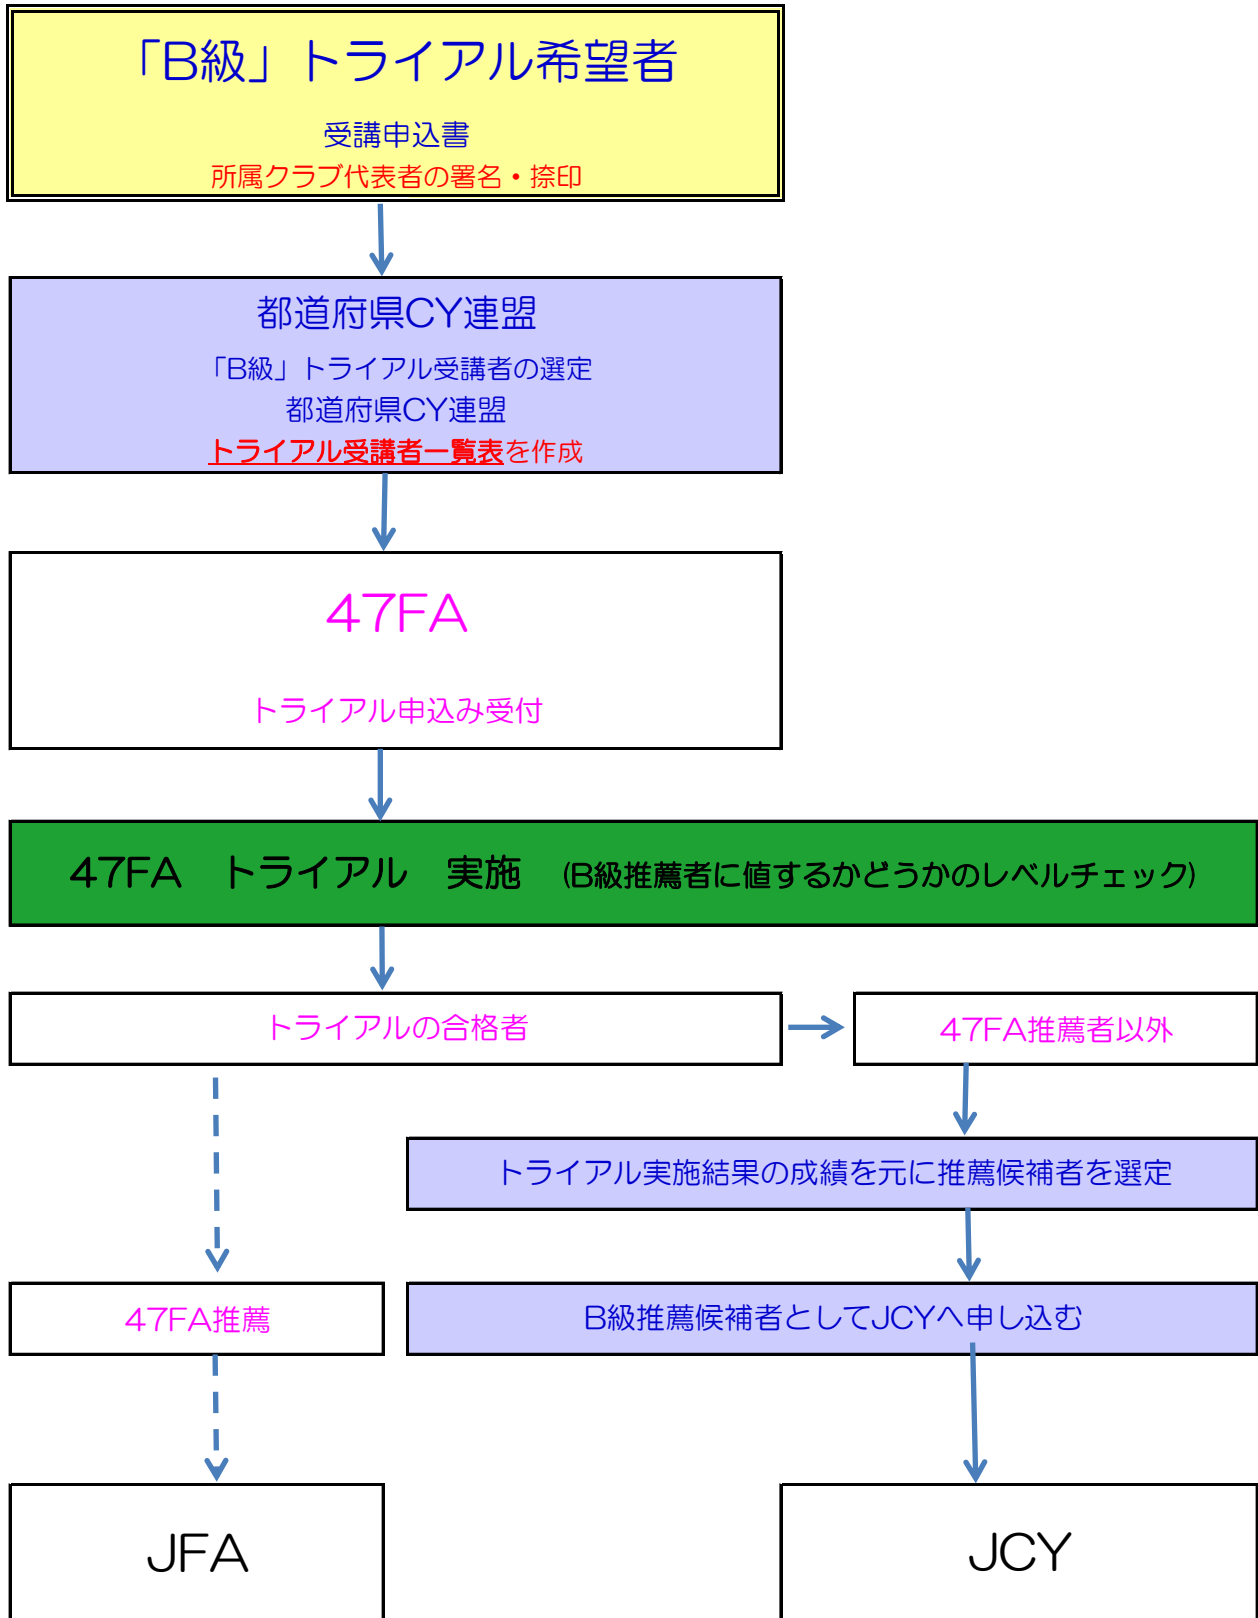

公認B級コーチ養成講習会 トライアル実施フロー

※-1 トライアルの結果、B級推薦者に値する成績ではなかった方を推薦することはできません。

※-2 「B級」推薦者が多数の場合はJCY推薦者枠内で調整します。