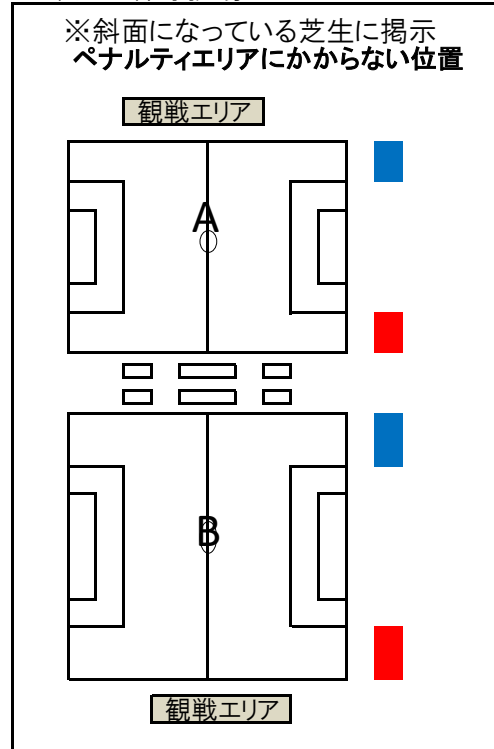

第37回 日本クラブユースサッカー選手権(U-15)大会

【応援バナー掲示位置】

中札内交流の杜(3面使用)

帯広の森球技場

幕別町陸上競技場

※手すりに掲示する。

音更町サッカー場

◇バナー提出の際の注意事項◇

- ① 応援バナー掲示については、スペースに限りがありますので、指定位置以外の掲示は出来ません。各ピッチの競技責任者の指示に従ってください。
- ② ベンチ左側のチームは 、右側のチームは に掲示してください。
- ③ 試合開始10分前には、掲示を完了してください。

◇全会場鳴り物禁止！！(物を使用しての音出し含む)◇

(観戦場所も限られていますので、ご理解・ご協力をお願いします。)