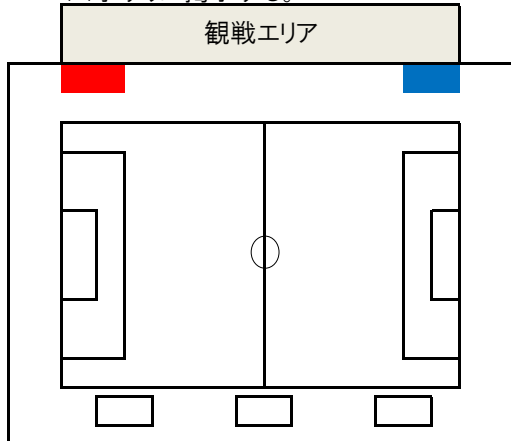

第37回 日本クラブユースサッカー選手権(U-15)大会

【応援バナー掲示位置】

中札内交流の杜(3面使用)

帯広の森球技場

幕別町陸上競技場

※手すりに掲示する。

音更町サッカー場

◇バナー提出の際の注意事項◇

- ① 応援バナー掲示については、スペースに限りがありますので、指定位置以外の掲示は出来ません。各ピッチの競技責任者の指示に従ってください。
- ② ベンチ左側のチームは 、右側のチームは に掲示してください。
- ③ 試合開始10分前には、掲示を完了してください。

◇全会場鳴り物禁止！！(物を使用しての音出し含む)◇

(観戦場所も限られていますので、ご理解・ご協力をお願いします。)