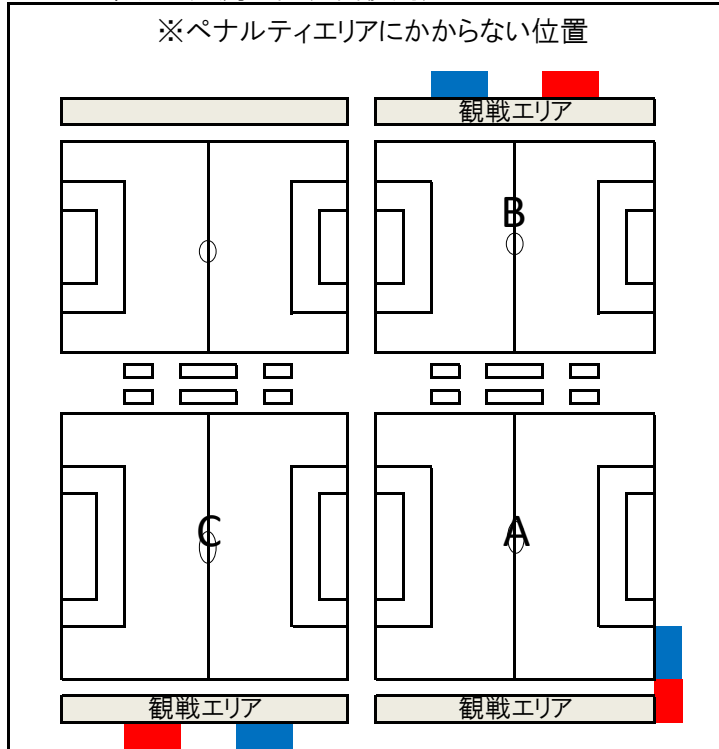

第37回 日本クラブユースサッカー選手権(U-15)大会

【応援バナー掲示位置】

中札内交流の杜(3面使用)

帯広の森球技場

幕別町陸上競技場

※手すりに掲示する。

音更町サッカー場

◇バナー提出の際の注意事項◇

- ① 応援バナー掲示については、スペースに限りがありますので、指定位置以外の掲示は出来ません。各ピッチの競技責任者の指示に従ってください。
- ② ベンチ左側のチームは 、右側のチームは に掲示してください。
- ③ 試合開始10分前には、掲示を完了してください。

◇全会場鳴り物禁止！！(物を使用しての音出し含む)◇

(観戦場所も限られていますので、ご理解・ご協力をお願いします。)