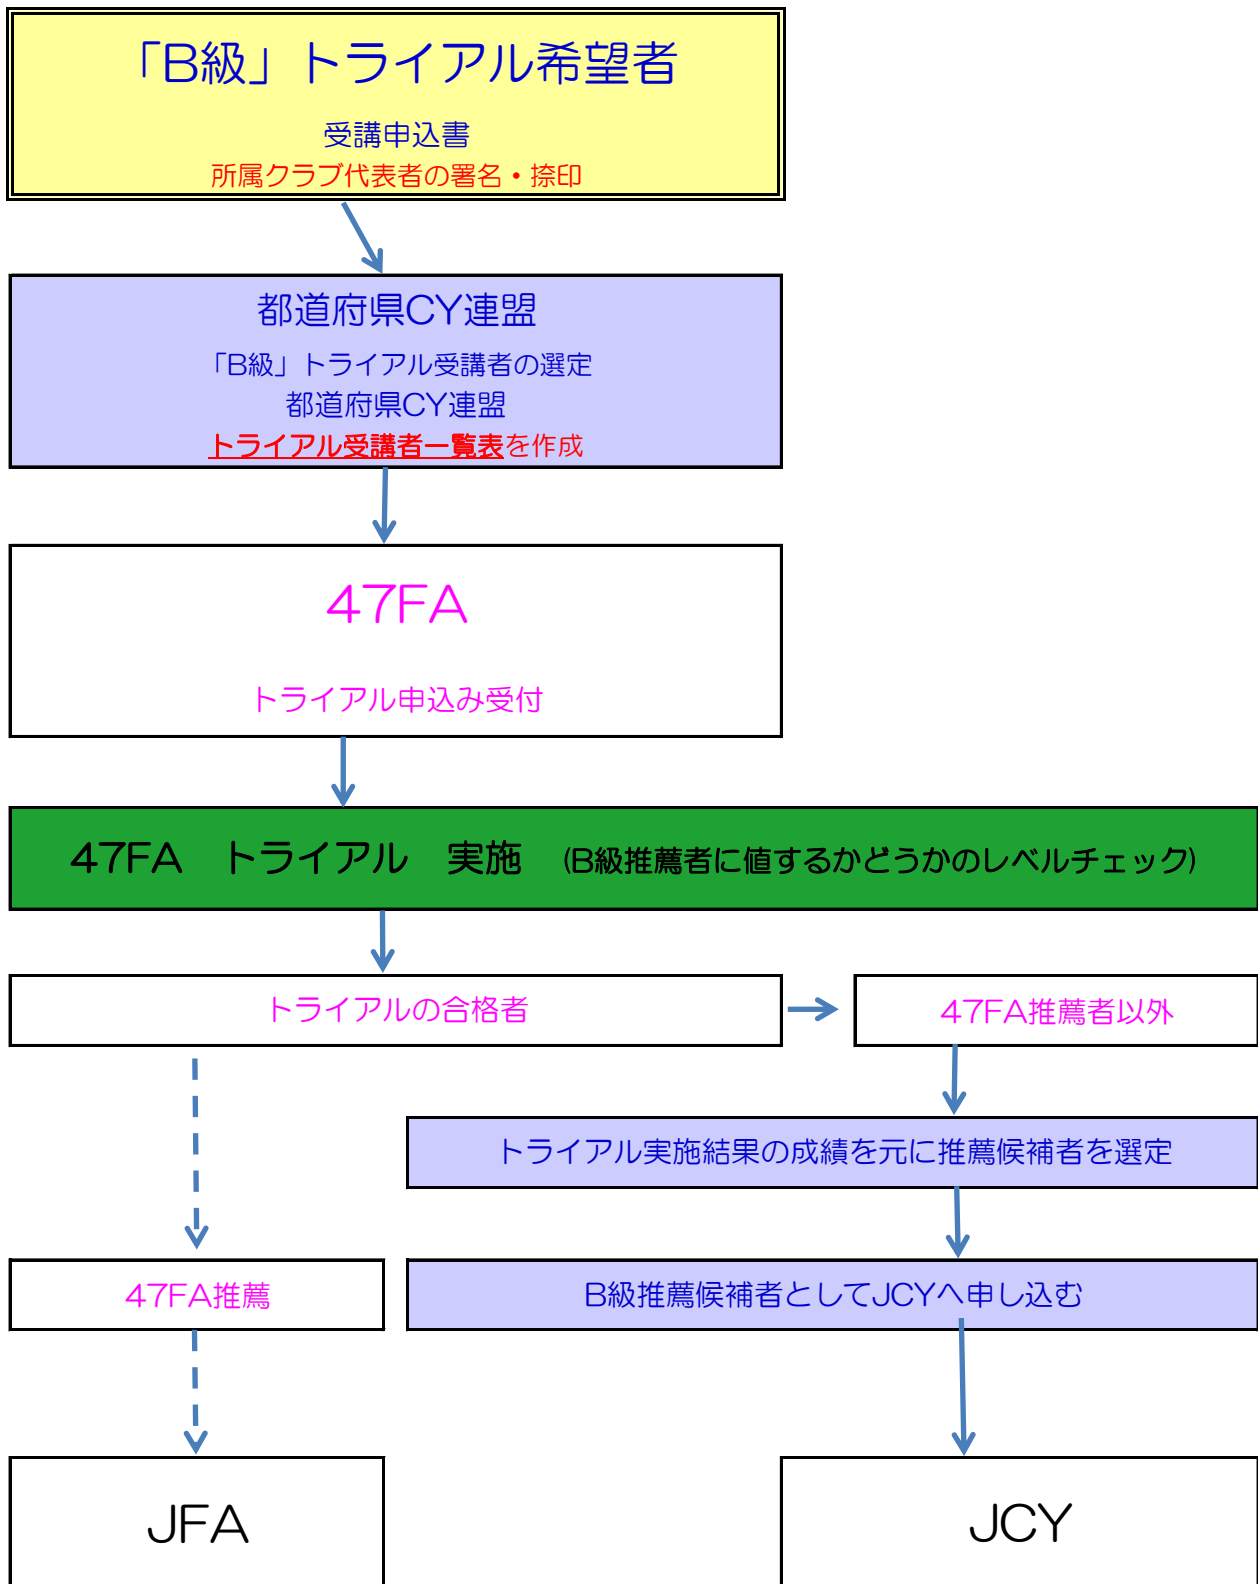

公認B級コーチ養成講習会 トライアル実施フロー

※-1 トライアルの結果、B級推薦者に値する成績ではなかった方を推薦することはできません。

※-2 「B級」推薦者が多数の場合はJCY推薦者枠内で調整します。